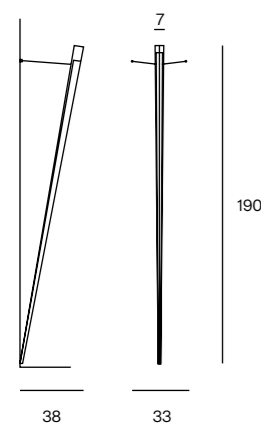

TORCHÉRE

Wall

3,90 - NET 2,80 - m³ 0,033

FONTE LUMINOSA LIGHT SOURCE	DRIVER ELETTRONICO ELECTRONIC DRIVER	FINITURE FINISHES	CODICE CODE	EURO (IVA escl.) EURO (VAT excl.)
28W 2845lm 3000K CRI>90	Foot Dimmer	102 Matte Black 106 Matte White 164 Painted Gold	TORC102L TORC106L TORC164L	850,00 850,00 985,00

Classe I IP20