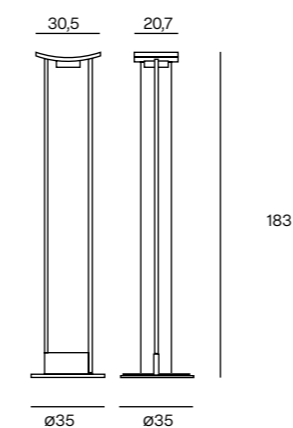

MCP

30,5 20,7

183

ø35 ø35

Floor

16,90 - NET 13,70 - m³ 0,086

FONTE LUMINOSA LIGHT SOURCE	DRIVER ELETTRONICO ELECTRONIC DRIVER	FINITURE FINISHES	CODICE CODE	EURO (IVA escl.) EURO (VAT excl.)
40W 3900lm 3000K CRI>90	Foot Dimmer	102 Matte Black 106 Matte White	MCP102L MCP106L	1.250,00 1.250,00

Classe II P20