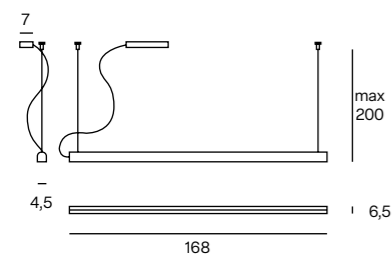

EGO XL

Suspension

5,20 - NET 4,50 - m³ 0,030

FONTE LUMINOSA LIGHT SOURCE	DRIVER ELETTRONICO ELECTRONIC DRIVER	FINITURE FINISHES	CODICE CODE	EURO (IVA escl.) EURO (VAT excl.)
34W 4080lm 2700K CRI>90	Dimmable TRIAC	103 Black FT 105 White FT 138 Red Brown FT	EG33103XL2 EG33105XL2 EG33138XL2	460,00 460,00 575,00
34W 4080lm 3000K CRI>90	Dimmable TRIAC	103 Black FT 105 White FT 138 Red Brown FT	EG33103XL3 EG33105XL3 EG33138XL3	460,00 460,00 575,00

Classe IIP20