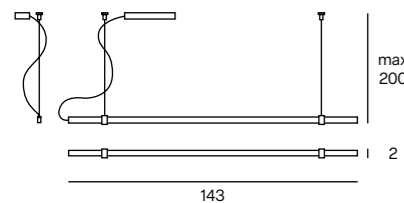

MORGANA S

Suspension

1,80 - NET 1,00 - m³ 0,020

FONTE LUMINOSA LIGHT SOURCE	DRIVER ELETTRONICO ELECTRONIC DRIVER	FINITURE FINISHES	CODICE CODE	EURO (IVA escl.) EURO (VAT excl.)
28W 3360lm 2700K CRI>90	Dimmable TRIAC	172 Natural anod. al. 174 Black anod. al. 177 Champagne Gold	MOR33S17227 MOR33S17427 MOR33S17727	415,00 415,00 455,00
28W 3360lm 3000K CRI>90	Dimmable TRIAC	172 Natural anod. al. 174 Black anod. al. 177 Champagne Gold	MOR33S17230 MOR33S17430 MOR33S17730	415,00 415,00 455,00

Classe IIP20

MORGANA M

Suspension

2,00 - NET 1,20 - m³ 0,020

FONTE LUMINOSA LIGHT SOURCE	DRIVER ELETTRONICO ELECTRONIC DRIVER	FINITURE FINISHES	CODICE CODE	EURO (IVA escl.) EURO (VAT excl.)
34W 4080lm 2700K CRI>90	Dimmable TRIAC	172 Natural anod. al. 174 Black anod. al. 177 Champagne Gold	MOR33M17227 MOR33M17427 MOR33M17727	455,00 455,00 495,00
34W 4080lm 3000K CRI>90	Dimmable TRIAC	172 Natural anod. al. 174 Black anod. al. 177 Champagne Gold	MOR33M17230 MOR33M17430 MOR33M17730	455,00 455,00 495,00

Classe IIP20