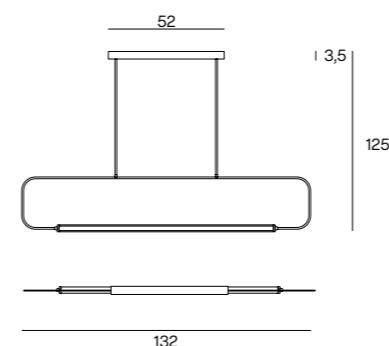

SKYLINES SUSPENSION M

Suspension

00,00 - NET 00,00 - m³ 0,000

FONTE LUMINOSA LIGHT SOURCE	DRIVER ELETTRONICO ELECTRONIC DRIVER	FINITURE FINISHES	CODICE CODE	EURO (IVA escl.) EURO (VAT excl.)
24W 3120lm 2700K CRI>90	Dimmable Dali/Push	103 Black FT + 152 Satin Brass	SKY33103M	970,00

Classe II IP20