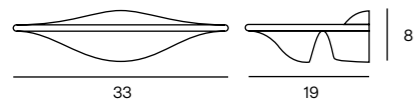

HINODE

Wall

2,00 - NET 1,45 - m³ 0,016

FONTE LUMINOSA LIGHT SOURCE	DRIVER ELETTRONICO ELECTRONIC DRIVER	FINITURE FINISHES	CODICE CODE	EURO (IVA escl.) EURO (VAT excl.)
42W 3850lm 3000K CRI>90	Dimmable Dali/Push	103 Black FT 105 White FT	HIN103L HIN105L	415,00 415,00

Classe IP20