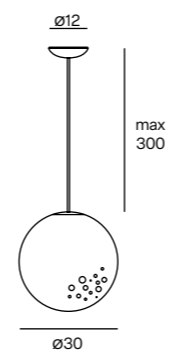

ICELIGHT 30