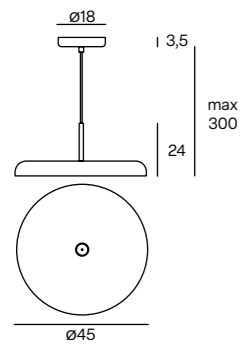

ZERO L

Suspension

6,50 - NET 4,20 - m³ 0,092

FONTE LUMINOSA LIGHT SOURCE	DRIVER ELETTRONICO ELECTRONIC DRIVER	FINITURE FINISHES	CODICE CODE	EURO (IVA escl.) EURO (VAT excl.)
48W 3456lm 2700K CRI>90	Dimmable TRIAC on request Dimmable Dali	103 Black FT 105 White FT 138 Red Brown FT 140 Gres DG FT	ZR33103L27 ZR33105L27 ZR33138L27 ZR33140L27	520,00 520,00 520,00 520,00
48W 3600lm 3000K CRI>90	Dimmable TRIAC on request Dimmable Dali	103 Black FT 105 White FT 138 Red Brown FT 140 Gres DG FT	ZR33103L ZR33105L ZR33138L ZR33140L	520,00 520,00 520,00 520,00

Classe II P20

System _