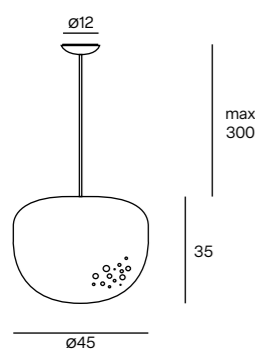

SUMO L

Suspension

5,10 - NET 3,00 - m³ 0,130

FONTE LUMINOSA LIGHT SOURCE	DRIVER ELETTRONICO ELECTRONIC DRIVER	FINITURE FINISHES	CODICE CODE	EURO (IVA escl.) EURO (VAT excl.)
1xE27 Lampadina non inclusa - Bulb not included	Dimmable according to bulb	ABS White	SUM33L	340,00

IP20

Rosoni pag. 44 - Ceiling roses pag. 44

T.