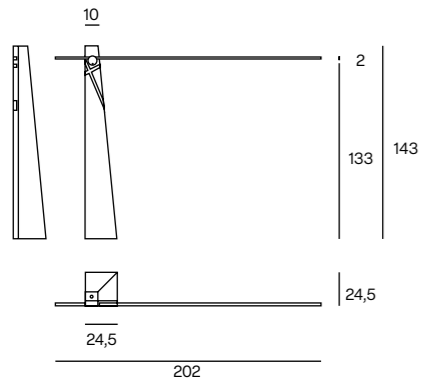

ASTOLFO HT

Floor

23,70 - NET 21,50 - m³ 0,295

FRONTE LUMINOSA LIGHT SOURCE	DRIVER ELETTRONICO ELECTRONIC DRIVER	FINITURE FINISHES	CODICE CODE	EURO (IVA escl.) EURO (VAT excl.)
36W 3240lm 3000K CRI>90	Push dimmer on the structure	174 Black anodized aluminum + LR Oak	AST11LRHT	1.980,00