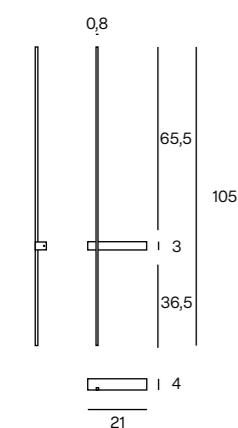

OUTLINE

Wall

1,35 - NET 0,55 - m³ 0,020

FRONTE LUMINOSA LIGHT SOURCE	DRIVER ELETTRONICO ELECTRONIC DRIVER	FINITURE FINISHES	CODICE CODE	EURO (IVA escl.) EURO (VAT excl.)
White 12W+Red 1W 1560lm 3000K CRI>90	ON-OFF	Nat.anod.al + Black Nat.anod.al + White Nat.anod.al + Red Brown	OUT172103 OUT172105 OUT172138	380,00 380,00 380,00
Total White 12W 1560lm 3000K CRI>90	ON-OFF	Nat.anod.al + Black Nat.anod.al + White Nat.anod.al + Red Brown	OUT172103W OUT172105W OUT172138W	380,00 380,00 380,00
	ON-OFF	Champagne Gold + Black Champagne Gold + White	OUT177103W OUT177105W	420,00 420,00

Classe I IP20