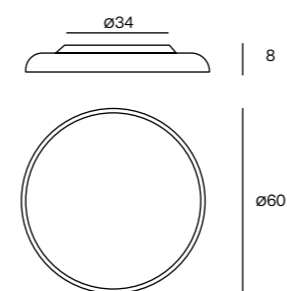

ZERO 60

Ceiling

6,10 - NET 3,70 - m³ 0,092

FONTE LUMINOSA LIGHT SOURCE	DRIVER ELETTRONICO ELECTRONIC DRIVER	FINITURE FINISHES	CODICE CODE	EURO (IVA escl.) EURO (VAT excl.)
56W 4300lm 2700K CRI>90	Dimmable TRIAC on request Dimmable Dali	103 Black FT 105 White FT 138 Red Brown FT 140 Gres DG FT	ZR366010327 ZR366010527 ZR366013827 ZR366014027	375,00 375,00 375,00 375,00
56W 4480lm 3000K CRI>90	Dimmable TRIAC on request Dimmable Dali	103 Black FT 105 White FT 138 Red Brown FT 140 Gres DG FT	ZR3660103 ZR3660105 ZR3660138 ZR3660140	375,00 375,00 375,00 375,00

Classe IP20