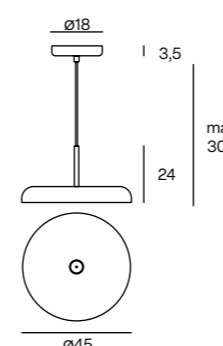

ZERO M

Suspension

3,90 - NET 2,00 - m³ 0,060

FONTE LUMINOSA LIGHT SOURCE	DRIVER ELETTRONICO ELECTRONIC DRIVER	FINITURE FINISHES	CODICE CODE	EURO (IVA escl.) EURO (VAT excl.)
28W 2020lm 2700K CRI>90	Dimmable TRIAC on request Dimmable Dali	103 Black FT 105 White FT 138 Red Brown FT 140 Gres DG FT	ZR33103M27 ZR33105M27 ZR33138M27 ZR33140M27	345,00 345,00 345,00 345,00
28W 2100lm 3000K CRI>90	Dimmable TRIAC on request Dimmable Dali	103 Black FT 105 White FT 138 Red Brown FT 140 Gres DG FT	ZR33103M ZR33105M ZR33138M ZR33140M	345,00 345,00 345,00 345,00

Classe IP20