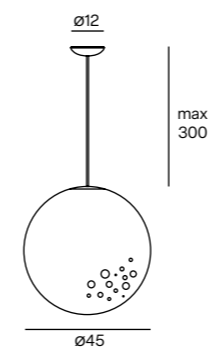

ICELIGHT 45