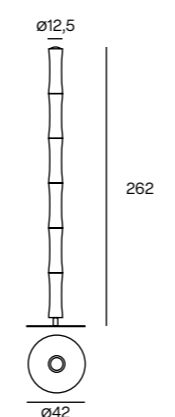

TAKÉ PLUS BT 06

Floor

19,70 - NET 17,00 - m³ 0,142

FONTE LUMINOSA LIGHT SOURCE	DRIVER ELETTRONICO ELECTRONIC DRIVER	FINITURE FINISHES	CODICE CODE	EURO (IVA escl.) EURO (VAT excl.)
96W 6600lm 3000K CRI>90	ON-OFF Foot Dimmer with Bluetooth Control	106 Matte White 150 Chrome	TAK116106 TAK116150	1.425,00 1.550,00

Classe IP20