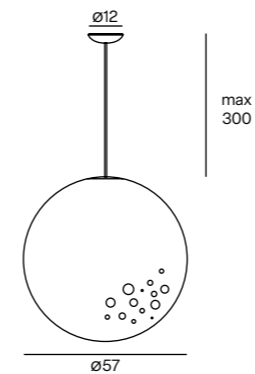

ICELIGHT 60