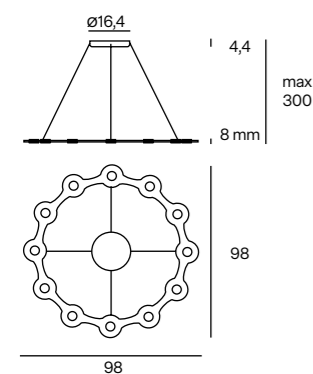

FLAT RING 12

Suspension

10,00 - NET 7,70 - m³ 0,124

FONTE LUMINOSA LIGHT SOURCE	DRIVER ELETTRONICO ELECTRONIC DRIVER	FINITURE FINISHES	CODICE CODE	EURO (IVA escl.) EURO (VAT excl.)
75,6W 6800lm 2700K CRI>90	Dimmable TRIAC	172 Natural anod. al. 174 Black anod. al. 177 Champagne Gold	FLAR1217227T FLAR1217427T FLAR1217727T	1.915,00 1.915,00 2.350,00
75,6W 7560lm 3000K CRI>90	Dimmable TRIAC	172 Natural anod. al. 174 Black anod. al. 177 Champagne Gold	FLAR12172T FLAR12174T FLAR12177T	1.915,00 1.915,00 2.350,00

Classe II P20