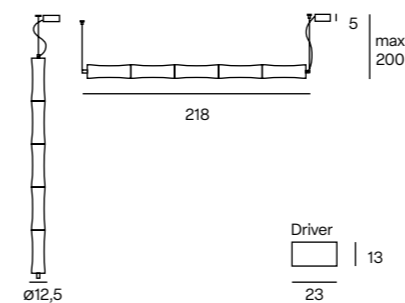

TAKÉ PLUS S5