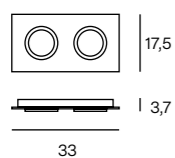

BRICK RETTO 02

1 1,80 - NET 1,40 - m² 0,010