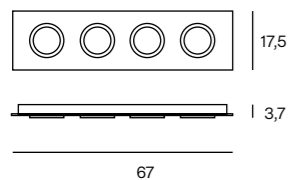

Tutte le lampade - All lamps: Classe IIP20

Brac-Brick-Domino

BRICK QUADRO 04

1 4,20 - NET 3,00 - m² 0,030

BRICK RETTO 02

1 1,80 - NET 1,40 - m² 0,010

BRICK RETTO 04

1 3,40 - NET 2,80 - m² 0,020