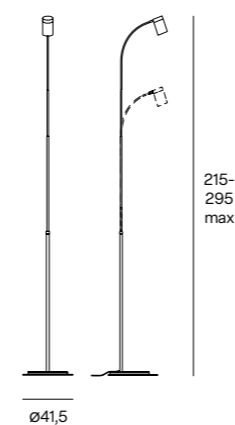

LUXSI 11

215-
295
max

ø41,5

Floor

31,00 - NET 29,00 - m³ 0,175

FONTE LUMINOSA LIGHT SOURCE	DRIVER ELETTRONICO ELECTRONIC DRIVER	FINITURE FINISHES	CODICE CODE	EURO (IVA escl.) EURO (VAT excl.)
35W 3300lm 2700K CRI>97 Beam Angle:45°	Foot Dimmer	103 Black FT + B White Carrara 105 White FT + B White Carrara	LUX11103 LUX11105	930,00 930,00

luum RoHS|P20

M_