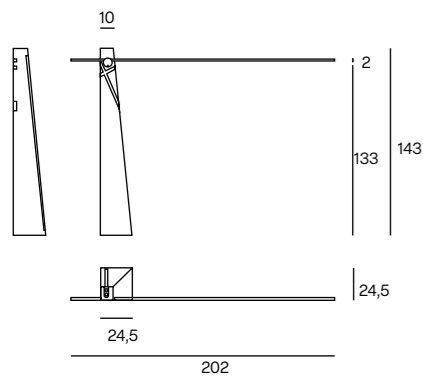

A

ASTOLFO

Floor

33,70 - NET 30,20 - m³ 0,295

FRONTE LUMINOSA LIGHT SOURCE	DRIVER ELETTRONICO ELECTRONIC DRIVER	FINITURE FINISHES	CODICE CODE	EURO (IVA escl.) EURO (VAT excl.)
36W+24W 5400lm 3000K CRI>90	Push dimmer on the structure	174 Black anodized aluminum + LN Solid Walnut	AST11LN	4.250,00