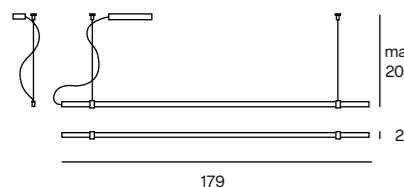

MORGANA L

Suspension

2,30 - NET 1,30 - m³ 0,030

FONTE LUMINOSA LIGHT SOURCE	DRIVER ELETTRONICO ELECTRONIC DRIVER	FINITURE FINISHES	CODICE CODE	EURO (IVA escl.) EURO (VAT excl.)
40W 4800lm 2700K CRI>90	Dimmable TRIAC	172 Natural anod. al. 174 Black anod. al. 177 Champagne Gold	MOR33L17227 MOR33L17427 MOR33L17727	510,00 510,00 585,00
40W 4800lm 3000K CRI>90	Dimmable TRIAC	172 Natural anod. al. 174 Black anod. al. 177 Champagne Gold	MOR33L17230 MOR33L17430 MOR33L17730	510,00 510,00 585,00

Classe IIP20