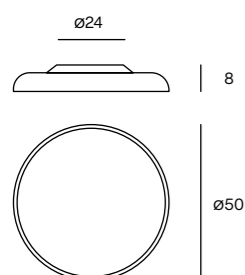

ZERO 50

Ceiling

4,60 - NET 2,40 - m³ 0,066

FONTE LUMINOSA LIGHT SOURCE	DRIVER ELETTRONICO ELECTRONIC DRIVER	FINITURE FINISHES	CODICE CODE	EURO (IVA escl.) EURO (VAT excl.)
44W 3260lm 2700K CRI>90	Dimmable TRIAC on request Dimmable Dali	103 Black FT 105 White FT 138 Red Brown FT 140 Gres DG FT	ZR365010327 ZR365010527 ZR365013827 ZR365014027	300,00 300,00 300,00 300,00
44W 3400lm 3000K CRI>90	Dimmable TRIAC on request Dimmable Dali	103 Black FT 105 White FT 138 Red Brown FT 140 Gres DG FT	ZR3650103 ZR3650105 ZR3650138 ZR3650140	300,00 300,00 300,00 300,00

Classe IP20