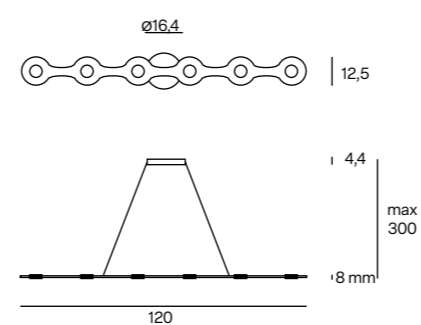

FLAT 06

Suspension

2,90 - NET 2,23 - m³ 0,031

FONTE LUMINOSA LIGHT SOURCE	DRIVER ELETTRONICO ELECTRONIC DRIVER	FINITURE FINISHES	CODICE CODE	EURO (IVA escl.) EURO (VAT excl.)
37,8W 3420lm 2700K CRI>90	Dimmable TRIAC	172 Natural anod. al. 174 Black anod. al. 177 Champagne Gold	FLA0617227T FLA0617427T FLA0617727T	1.040,00 1.040,00 1.250,00
37,8W 3800lm 3000K CRI>90	Dimmable TRIAC	172 Natural anod. al. 174 Black anod. al. 177 Champagne Gold	FLA06172T FLA06174T FLA06177T	1.040,00 1.040,00 1.250,00

Classe IIP20