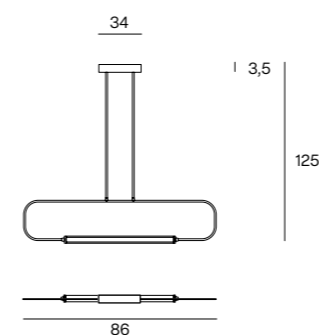

SKYLINES SUSPENSION S

Suspension

00,00 - NET 00,00 - m³ 0,000

FONTE LUMINOSA LIGHT SOURCE	DRIVER ELETTRONICO ELECTRONIC DRIVER	FINITURE FINISHES	CODICE CODE	EURO (IVA escl.) EURO (VAT excl.)
12W 1560lm 2700K CRI>90	Dimmable Dali/Push	103 Black FT + 152 Satin Brass	SKY33103S	760,00

Classe II IP20