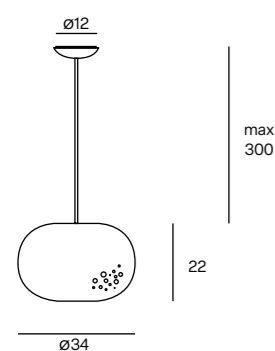

SUMO S

Suspension

3,00 - NET 1,60 - m³ 0,060

FONTE LUMINOSA LIGHT SOURCE	DRIVER ELETTRONICO ELECTRONIC DRIVER	FINITURE FINISHES	CODICE CODE	EURO (IVA escl.) EURO (VAT excl.)
1xE27 Lampadina non inclusa - Bulb not included	Dimmable according to bulb	ABS White	SUM33S	240,00

IP20

Rosoni pag. 44 - Ceiling roses pag. 44