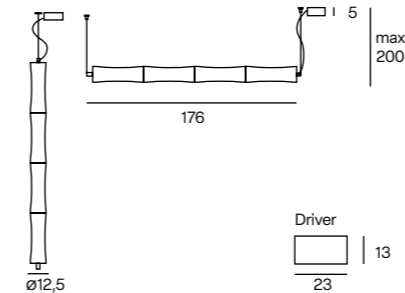

TAKÉ PLUS S4