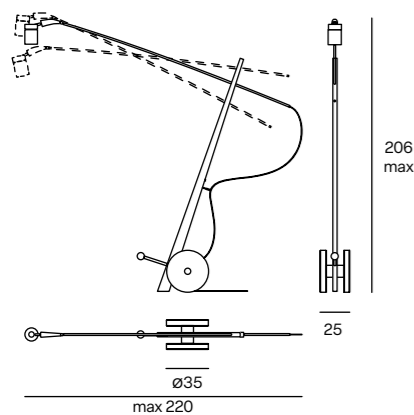

_K

KIRON

Floor

47,60 - NET 44,50 - m³ 0,110

FONTE LUMINOSA LIGHT SOURCE	DRIVER ELETTRONICO ELECTRONIC DRIVER	FINITURE FINISHES	CODICE CODE	EURO (IVA escl.) EURO (VAT excl.)
30W 2900lm 2700K CRI>97 Beam Angle:45°	Push Dimmer on the structure	103 Black FT + LR Oak + B White Carrara	KIR11103	3.450,00

luum RoHS|P20

Consegna in 6 settimane - Shipping in 6 weeks

_L