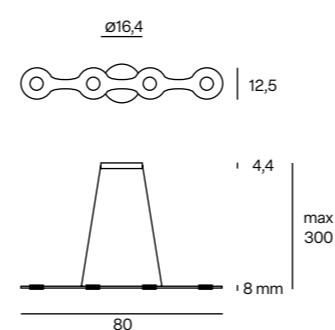

FLAT 04

Suspension

2,40 - NET 1,77 - m³ 0,023

FONTE LUMINOSA LIGHT SOURCE	DRIVER ELETTRONICO ELECTRONIC DRIVER	FINITURE FINISHES	CODICE CODE	EURO (IVA escl.) EURO (VAT excl.)
25,2W 2250lm 2700K CRI>90	Dimmable TRIAC	172 Natural anod. al. 174 Black anod. al. 177 Champagne Gold	FLA0417227T FLA0417427T FLA0417727T	815,00 815,00 985,00
25,2W 2500lm 3000K CRI>90	Dimmable TRIAC	172 Natural anod. al. 174 Black anod. al. 177 Champagne Gold	FLA04172T FLA04174T FLA04177T	815,00 815,00 985,00

Classe IIP20