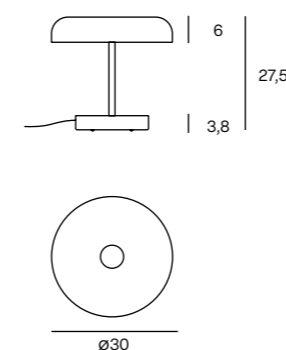

ZERO 02

Table

3,90 - NET 2,50 - m³ 0,065

FONTE LUMINOSA LIGHT SOURCE	DRIVER ELETTRONICO ELECTRONIC DRIVER	FINITURE FINISHES	CODICE CODE	EURO (IVA escl.) EURO (VAT excl.)
15W 1150lm 2700K CRI>90	Push Dimmer on the base	103 Black FT 105 White FT 138 Red Brown FT 140 Gres DG FT	ZR0210327 ZR0210527 ZR0213827 ZR0214027	345,00 345,00 345,00 345,00
15W 1200lm 3000K CRI>90	Push Dimmer on the base	103 Black FT 105 White FT 138 Red Brown FT 140 Gres DG FT	ZR02103 ZR02105 ZR02138 ZR02140	345,00 345,00 345,00 345,00

Classe I IP20

W

_V

Z