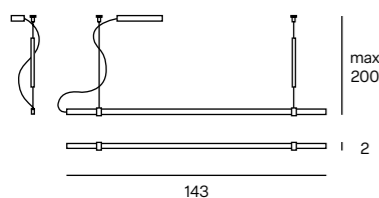

Suspension

2,96 - NET 2,17 - m³ 0,020

FONTE LUMINOSA LIGHT SOURCE	DRIVER ELETTRONICO ELECTRONIC DRIVER	FINITURE FINISHES	CODICE CODE	EURO (IVA escl.) EURO (VAT excl.)
24W 2700K-6300K CRI>90	Bluetooth Control DWC (Dynamic White Control)	172 Natural anod. al. 174 Black anod. al. 177 Champagne Gold	SIB33S172 SIB33S174 SIB33S177	860,00 860,00 920,00

Classe II IP20