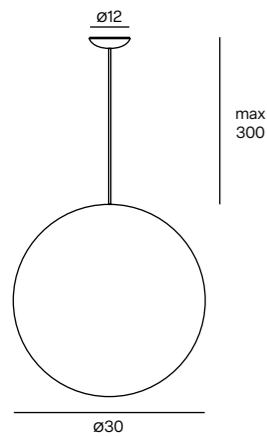

FULLMOON 60

Suspension

6,30 - NET 5,80 - m³ 0,250

FONTE LUMINOSA LIGHT SOURCE	DRIVER ELETTRONICO ELECTRONIC DRIVER	FINITURE FINISHES	CODICE CODE	EURO (IVA escl.) EURO (VAT excl.)
1xE27 Lampadina non inclusa - Bulb not included	Dimmable according to bulb	ABS White	IOSF60	265,00

Rosoni pag. 44 - Ceiling roses pag. 44

G