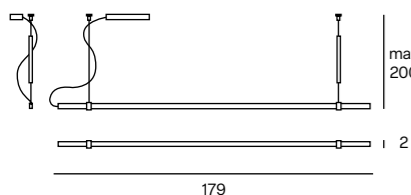

Classe II IP20

SIBYLLA M

Suspension

3,26 - NET 2,38 - m³ 0,030

FONTE LUMINOSA LIGHT SOURCE	DRIVER ELETTRONICO ELECTRONIC DRIVER	FINITURE FINISHES	CODICE CODE	EURO (IVA escl.) EURO (VAT excl.)
30W 2700K-6300K CRI>90	Bluetooth Control DWC (Dynamic White Control)	172 Natural anod. al. 174 Black anod. al. 177 Champagne Gold	SIB33M172 SIB33M174 SIB33M177	920,00 920,00 980,00