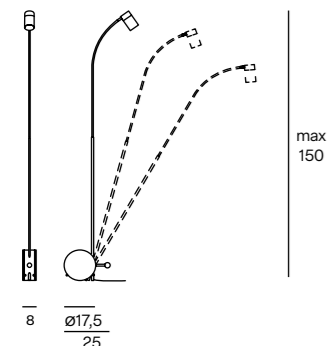

CHIOCCIOLA 09

Floor

16,00 - NET 13,50 - m³ 0,053

FONTE LUMINOSA LIGHT SOURCE	DRIVER ELETTRONICO ELECTRONIC DRIVER	FINITURE FINISHES	CODICE CODE	EURO (IVA escl.) EURO (VAT excl.)
15W 1400lm 2700K CRI>97 Beam Angle:50°	Foot dimmer	103 Black FT	CHIO09103	695,00
		105 White FT	CHIO09105	695,00

RoHS IP20

Ogni prodotto è cablato a 220/240V - Each product is wired at 220/240V