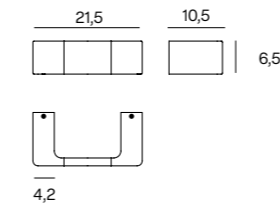

RoHS IP20

Ogni prodotto è cablato a 220/240V - Each product is wired at 220/240V

CHIOCCIOLA 11

CONCORDE

CROCHET S

CROCHET M

Floor

 47,60 - NET 44,50 - m³ 0,110