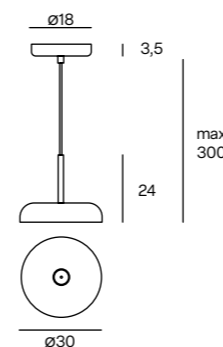

ZERO S

Suspension

3,80 - NET 1,20 - m³ 0,024

FONTE LUMINOSA LIGHT SOURCE	DRIVER ELETTRONICO ELECTRONIC DRIVER	FINITURE FINISHES	CODICE CODE	EURO (IVA escl.) EURO (VAT excl.)
15W 1150lm 2700K CRI>90	Dimmable TRIAC on request Dimmable Dali	103 Black FT 105 White FT 138 Red Brown FT 140 Gres DG FT	ZR33103S27 ZR33105S27 ZR33138S27 ZR33140S27	285,00 285,00 285,00 285,00
15W 1200lm 3000K CRI>90	Dimmable TRIAC on request Dimmable Dali	103 Black FT 105 White FT 138 Red Brown FT 140 Gres DG FT	ZR33103S ZR33105S ZR33138S ZR33140S	285,00 285,00 285,00 285,00

Classe IP20