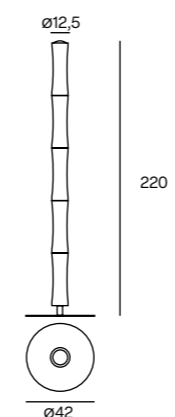

TAKÉ PLUS BT 05

Floor

17,50 - NET 15,75 - m³ 0,122

FONTE LUMINOSA LIGHT SOURCE	DRIVER ELETTRONICO ELECTRONIC DRIVER	FINITURE FINISHES	CODICE CODE	EURO (IVA escl.) EURO (VAT excl.)
80W 5500lm 3000K CRI>90	ON-OFF Foot Dimmer with Bluetooth Control	106 Matte White 150 Chrome	TAK115106 TAK115150	1.330,00 1.475,00

Classe IP20