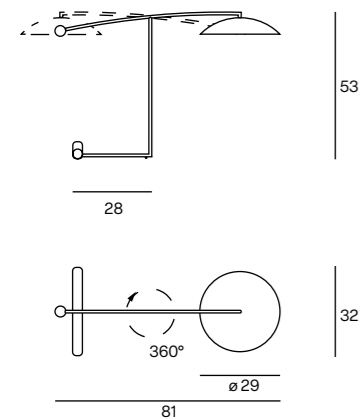

ORBIT

Table

5,30 - NET 4,00 - m³ 0,050

FRONTE LUMINOSA LIGHT SOURCE	DRIVER ELETTRONICO ELECTRONIC DRIVER	FINITURE FINISHES	CODICE CODE	EURO (IVA escl.) EURO (VAT excl.)
7W 910lm 2700K CRI>90	Push Dimmer	102 Matte Black 151 Satin Gold 175 Painted Bronze	ORB102 ORB151 ORB175	820,00 1.320,00 1.050,00

IP20