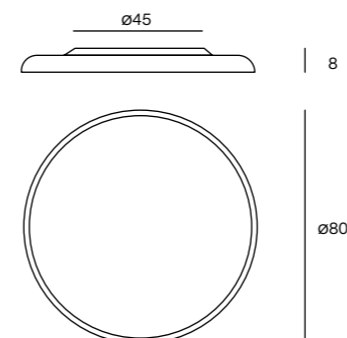

ZERO 80

Ceiling

9,50 - NET 6,80 - m³ 0,150

FONTE LUMINOSA LIGHT SOURCE	DRIVER ELETTRONICO ELECTRONIC DRIVER	FINITURE FINISHES	CODICE CODE	EURO (IVA escl.) EURO (VAT excl.)
90W 6750lm 2700K CRI>90	Dimmable TRIAC on request Dimmable Dali	103 Black FT 105 White FT 138 Red Brown FT 140 Gres DG FT	ZR368010327 ZR368010527 ZR368013827 ZR368014027	545,00 545,00 545,00 545,00
90W 7200lm 3000K CRI>90	Dimmable TRIAC on request Dimmable Dali	103 Black FT 105 White FT 138 Red Brown FT 140 Gres DG FT	ZR3680103 ZR3680105 ZR3680138 ZR3680140	545,00 545,00 545,00 545,00

Classe IP20