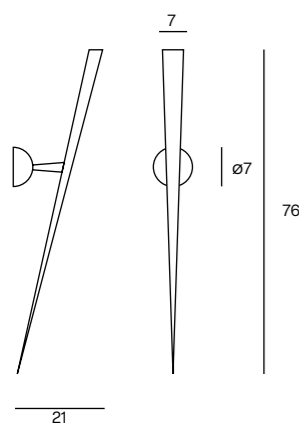

TRYLON

Wall

1,40 - NET 1,00 - m³ 0,025

FONTE LUMINOSA LIGHT SOURCE	DRIVER ELETTRONICO ELECTRONIC DRIVER	FINITURE FINISHES	CODICE CODE	EURO (IVA escl.) EURO (VAT excl.)
8W 540lm 2700K CRI>90	Dimmable TRIAC	102 Matte Black 106 Matte White 164 Painted Gold	TRYA1029L TRYA1069L TRYA1649L	475,00 475,00 530,00

Classe I IP20