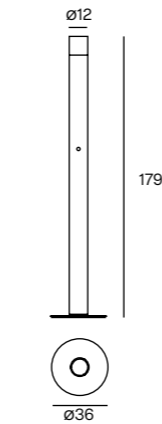

Classe II P20

Foglia Oro o Argento su richiesta - Gold or Silver Foil on request

- C

CHIOCCIOLA 02

Table

 12,0 - NET 9,50 - m³ 0,031

FONTE LUMINOSA LIGHT SOURCE	DRIVER ELETTRONICO ELECTRONIC DRIVER	FINITURE FINISHES	CODICE CODE	EURO (IVA escl.) EURO (VAT excl.)
11W 1000lm 2700K CRI>97 Beam Angle:56°	Push dimmer	103 Black FT	CHIO02103	510,00
		105 White FT	CHIO02105	510,00

RoHS IP20

CHIOCCIOLA 09

Floor

 16,00 - NET 13,50 - m³ 0,053

FONTE LUMINOSA LIGHT SOURCE	DRIVER ELETTRONICO ELECTRONIC DRIVER	FINITURE FINISHES	CODICE CODE	EURO (IVA escl.) EURO (VAT excl.)
15W 1400lm 2700K CRI>97 Beam Angle:50°	Foot dimmer	103 Black FT	CHIO09103	695,00
		105 White FT	CHIO09105	695,00

RoHS IP20

Ogni prodotto è cablato a 220/240V - Each product is wired at 220/240V

CHIOCCIOLA 11

CONCORDE

CROCHET S

CROCHET M

Floor

 47,60 - NET 44,50 - m³ 0,110