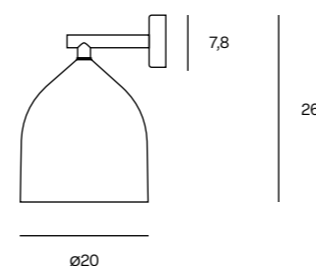

ODILE 21

Wall

1,30 - NET 0,71 - m³ 0,030

FONTE LUMINOSA LIGHT SOURCE	DRIVER ELETTRONICO ELECTRONIC DRIVER	FINITURE FINISHES	CODICE CODE	EURO (IVA escl.) EURO (VAT excl.)
1xE27	Dimmable according to bulb	103 Black FT 105 White FT 126 Sage Green FT 127 Senape FT 175 Painted Bronze	ODI21103 ODI21105 ODI21126 ODI21127 ODI21175	290,00 290,00 290,00 290,00 315,00

Classe IIP20