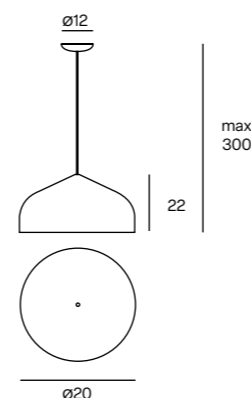

ODILE M

Suspension

2,50 - NET 1,35 - m³ 0,070

FONTE LUMINOSA LIGHT SOURCE	DRIVER ELETTRONICO ELECTRONIC DRIVER	FINITURE FINISHES	CODICE CODE	EURO (IVA escl.) EURO (VAT excl.)
1xE27	Dimmable according to bulb	103 Black FT 105 White FT 126 Sage Green FT 127 Senape FT 175 Painted Bronze	ODIM103 ODIM105 ODIM126 ODIM127 ODIM175	290,00 290,00 290,00 290,00 335,00

IP20

Rosoni pag. 44 - Ceiling roses pag. 44