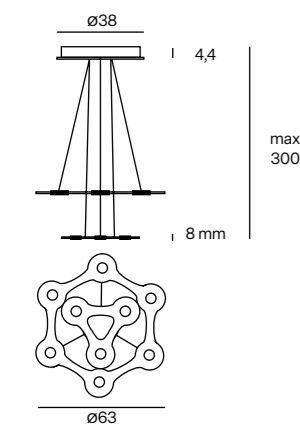

FLAT SATURN 1

Suspension

11,10 - NET 7,00 - m³ 0,124

FONTE LUMINOSA LIGHT SOURCE	DRIVER ELETTRONICO ELECTRONIC DRIVER	FINITURE FINISHES	CODICE CODE	EURO (IVA escl.) EURO (VAT excl.)
56,7W 5100lm 2700K CRI>90	Dimmable TRIAC	172 Natural anod. al. 174 Black anod. al. 177 Champagne Gold	FLAS117227T FLAS117427T FLAS117727T	2.380,00 2.380,00 2.960,00
56,7W 5670lm 3000K CRI>90	Dimmable TRIAC	172 Natural anod. al. 174 Black anod. al. 177 Champagne Gold	FLAS1172T FLAS1174T FLAS1177T	2.380,00 2.380,00 2.960,00

Classe II P20