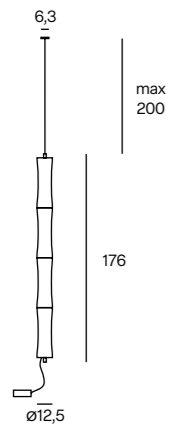

TAKÉ PLUS BT S&P 04

Ceiling

8,50 - NET 7,20 - m³ 0,089

FONTE LUMINOSA LIGHT SOURCE	DRIVER ELETTRONICO ELECTRONIC DRIVER	FINITURE FINISHES	CODICE CODE	EURO (IVA escl.) EURO (VAT excl.)
64W 4400lm 3000K CRI>90	ON-OFF Foot Dimmer with Bluetooth Control	106 Matte White 150 Chrome	TAK364106 TAK364150	1.150,00 1.265,00

Classe II P20