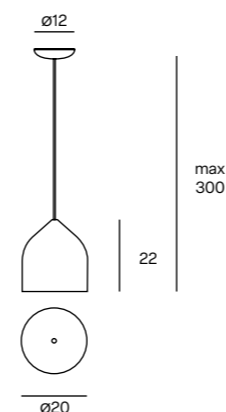

ODILE S

Suspension

1,50 - NET 0,94 - m³ 0,030

FONTE LUMINOSA LIGHT SOURCE	DRIVER ELETTRONICO ELECTRONIC DRIVER	FINITURE FINISHES	CODICE CODE	EURO (IVA escl.) EURO (VAT excl.)
1xE27	Dimmable according to bulb	103 Black FT 105 White FT 126 Sage Green FT 127 Senape FT 175 Painted Bronze	ODIS103 ODIS105 ODIS126 ODIS127 ODIS175	210,00 210,00 210,00 210,00 235,00

IP20

Rosoni pag. 44 - Ceiling roses pag. 44