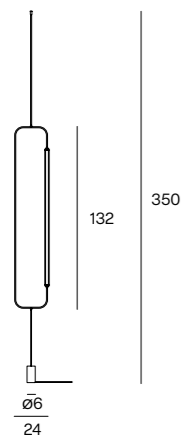

SKYLINES S&P M