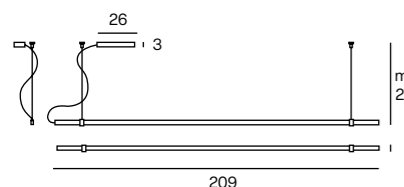

MORGANA S

Suspension

1,80 - NET 1,00 - m³ 0,020

FONTE LUMINOSA LIGHT SOURCE	DRIVER ELETTRONICO ELECTRONIC DRIVER	FINITURE FINISHES	CODICE CODE	EURO (IVA escl.) EURO (VAT excl.)
28W 3360lm 2700K CRI>90	Dimmable TRIAC	172 Natural anod. al. 174 Black anod. al. 177 Champagne Gold	MOR33S17227 MOR33S17427 MOR33S17727	415,00 415,00 455,00
28W 3360lm 3000K CRI>90	Dimmable TRIAC	172 Natural anod. al. 174 Black anod. al. 177 Champagne Gold	MOR33S17230 MOR33S17430 MOR33S17730	415,00 415,00 455,00

Classe IIP20

MORGANA M

Suspension

2,00 - NET 1,20 - m³ 0,020

FONTE LUMINOSA LIGHT SOURCE	DRIVER ELETTRONICO ELECTRONIC DRIVER	FINITURE FINISHES	CODICE CODE	EURO (IVA escl.) EURO (VAT excl.)
34W 4080lm 2700K CRI>90	Dimmable TRIAC	172 Natural anod. al. 174 Black anod. al. 177 Champagne Gold	MOR33M17227 MOR33M17427 MOR33M17727	455,00 455,00 495,00
34W 4080lm 3000K CRI>90	Dimmable TRIAC	172 Natural anod. al. 174 Black anod. al. 177 Champagne Gold	MOR33M17230 MOR33M17430 MOR33M17730	455,00 455,00 495,00

Classe IIP20

MORGANA L

Suspension

2,30 - NET 1,30 - m³ 0,030

FONTE LUMINOSA LIGHT SOURCE	DRIVER ELETTRONICO ELECTRONIC DRIVER	FINITURE FINISHES	CODICE CODE	EURO (IVA escl.) EURO (VAT excl.)
40W 4800lm 2700K CRI>90	Dimmable TRIAC	172 Natural anod. al. 174 Black anod. al. 177 Champagne Gold	MOR33L17227 MOR33L17427 MOR33L17727	510,00 510,00 585,00
40W 4800lm 3000K CRI>90	Dimmable TRIAC	172 Natural anod. al. 174 Black anod. al. 177 Champagne Gold	MOR33L17230 MOR33L17430 MOR33L17730	510,00 510,00 585,00

Classe IIP20

ODILE 21

Wall

1,30 - NET 0,71 - m³ 0,030