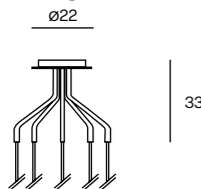

PENDANT 5

DESCRIZIONE DESCRIPTION	FINITURE FINISHES	CODICE CODE	EURO (IVA escl.) EURO (VAT excl.)
DIMENSIONS: H33 x $\varnothing$22, tot. $\varnothing$80 max 300cm cable	105 White FT	ILPEN5	230,00

Accessory of ICELIGHT - SUMO - FULLMOON and ODILE