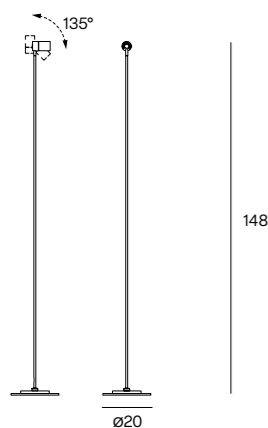

S

SEAFLOWER 09

Floor

0,00 - NET 0,00 - m³ 0,000

FONTE LUMINOSA LIGHT SOURCE	DRIVER ELETTRONICO ELECTRONIC DRIVER	FINITURE FINISHES	CODICE CODE	EURO (IVA escl.) EURO (VAT excl.)
11W 1000lm 2700K CRI>97 Beam Angle:56°	ON-OFF	103 Black FT + V Verde Alpi	SEAF09103	380,00

lum RoHS IP20

SIBYLLA S