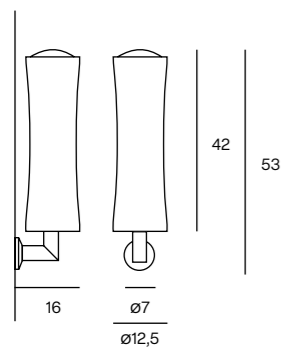

TAKÉ OPEN AIR 21

Outdoor

1,10 - NET 0,80 - m³ 0,024

FONTE LUMINOSA LIGHT SOURCE	DRIVER ELETTRONICO ELECTRONIC DRIVER	FINITURE FINISHES	CODICE CODE	EURO (IVA escl.) EURO (VAT excl.)
1xE27 Lampadina non inclusa - Bulb not included	Dimmable according to bulb	103 Black FT	BOUT21103	235,00

Classe I IP54

Accessori pag. 45 - Accessory page. 45