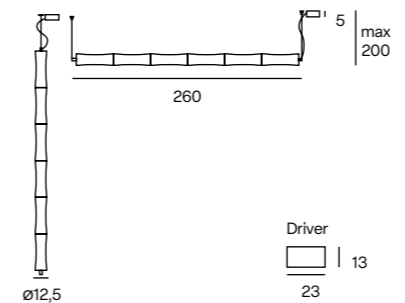

TAKÉ PLUS S6

TAKÉ OPEN AIR 03

Suspension

8,50 - NET 7,20 - m³ 0,096

FONTE LUMINOSA LIGHT SOURCE	DRIVER ELETTRONICO ELECTRONIC DRIVER	FINITURE FINISHES	CODICE CODE	EURO (IVA escl.) EURO (VAT excl.)
64W 4400lm 3000K CRI>90	ON-OFF	106 Matte White 150 Chrome	TAK334106 TAK334150	895,00 950,00
64W 4400lm 3000K CRI>90	Bluetooth Control	106 Matte White 150 Chrome	TAK334106BT TAK334150BT	1.090,00 1.150,00

Classe II P20

Suspension

9,95 - NET 8,10 - m³ 0,115

FONTE LUMINOSA LIGHT SOURCE	DRIVER ELETTRONICO ELECTRONIC DRIVER	FINITURE FINISHES	CODICE CODE	EURO (IVA escl.) EURO (VAT excl.)
80W 5500lm 3000K CRI>90	ON-OFF	106 Matte White 150 Chrome	TAK335106 TAK335150	1.080,00 1.120,00
80W 5500lm 3000K CRI>90	Bluetooth Control	106 Matte White 150 Chrome	TAK335106BT TAK335150BT	1.210,00 1.320,00

Classe II P20

Suspension

11,50 - NET 9,70 - m³ 0,125

FONTE LUMINOSA LIGHT SOURCE	DRIVER ELETTRONICO ELECTRONIC DRIVER	FINITURE FINISHES	CODICE CODE	EURO (IVA escl.) EURO (VAT excl.)
96W 6600lm 3000K CRI>90	ON-OFF	106 Matte White 150 Chrome	TAK336106 TAK336150	1.205,00 1.335,00
96W 6600lm 3000K CRI>90	Bluetooth Control	106 Matte White 150 Chrome	TAK336106BT TAK336150BT	1.270,00 1.320,00

Classe II P20

Outdoor

1,10 - NET 0,80 - m³ 0,010

FONTE LUMINOSA LIGHT SOURCE	DRIVER ELETTRONICO ELECTRONIC DRIVER	FINITURE FINISHES	CODICE CODE	EURO (IVA escl.) EURO (VAT excl.)
1xE27 Lampadina non inclusa - Bulb not included	ON-OFF	103 Black FT	BOUT03103	235,00

Classe I P54

Accessori pag. 45 - Accessory page. 45