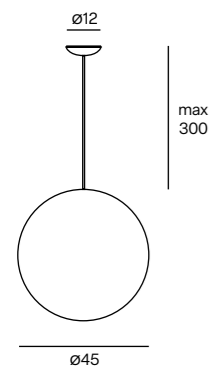

FULLMOON 45

Suspension

3,45 - NET 2,80 - m³ 0,103

FONTE LUMINOSA LIGHT SOURCE	DRIVER ELETTRONICO ELECTRONIC DRIVER	FINITURE FINISHES	CODICE CODE	EURO (IVA escl.) EURO (VAT excl.)
1xE27 Lampadina non inclusa - Bulb not included	Dimmable according to bulb	ABS White	IOSF45	165,00

Rosoni pag. 44 - Ceiling roses pag. 44