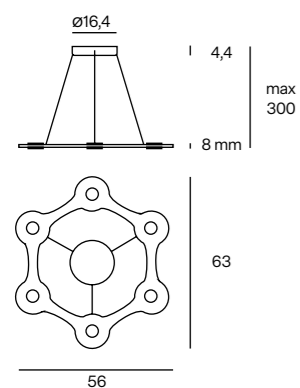

FLAT RING 6

Suspension

4,90 - NET 2,50 - m³ 0,124

FONTE LUMINOSA LIGHT SOURCE	DRIVER ELETTRONICO ELECTRONIC DRIVER	FINITURE FINISHES	CODICE CODE	EURO (IVA escl.) EURO (VAT excl.)
37,8W 3420lm 2700K CRI>90	Dimmable TRIAC	172 Natural anod. al. 174 Black anod. al. 177 Champagne Gold	FLAR617227T FLAR617427T FLAR617727T	1.150,00 1.150,00 1.480,00
37,8W 3800lm 3000K CRI>90	Dimmable TRIAC	172 Natural anod. al. 174 Black anod. al. 177 Champagne Gold	FLAR6172T FLAR6174T FLAR6177T	1.150,00 1.150,00 1.480,00

Classe II P20