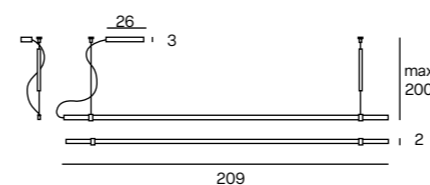

SIBYLLA L

Suspension

3,67 - NET 2,65 - m³ 0,030

FONTE LUMINOSA LIGHT SOURCE	DRIVER ELETTRONICO ELECTRONIC DRIVER	FINITURE FINISHES	CODICE CODE	EURO (IVA escl.) EURO (VAT excl.)
36W 2700K-6300K CRI>90	Bluetooth Control DWC (Dynamic White Control)	172 Natural anod. al. 174 Black anod. al. 177 Champagne Gold	SIB33L172 SIB33L174 SIB33L177	980,00 980,00 1.050,00

Classe II IP20