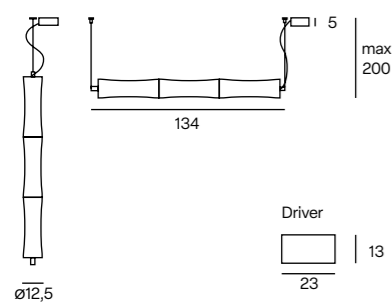

TAKÉ PLUS S3

Suspension

6,75 - NET 5,40 - m³ 0,077

FONTE LUMINOSA LIGHT SOURCE	DRIVER ELETTRONICO ELECTRONIC DRIVER	FINITURE FINISHES	CODICE CODE	EURO (IVA escl.) EURO (VAT excl.)
48W 3300lm 3000K CRI>90	ON-OFF	106 Matte White 150 Chrome	TAK333106 TAK333150	785,00 875,00
48W 3300lm 3000K CRI>90	Bluetooth Control	106 Matte White 150 Chrome	TAK333106BT TAK333150BT	985,00 1.015,00

Classe II P20