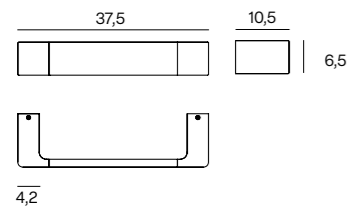

CROCHET L

Wall

1,20 - NET 0,95 - m³ 0,004

FONTI LUMINOSA LIGHT SOURCE	DRIVER ELETTRONICO ELECTRONIC DRIVER	FINITURE FINISHES	CODICE CODE	EURO (IVA escl.) EURO (VAT excl.)
30W 2620lm 2700K CRI>90	ON-OFF	103 Black FT 105 White FT 140 Gres DG FT	CRH103L27 CRH105L27 CRH140L27	250,00 250,00 250,00
30W 2730lm 3000K CRI>90	ON-OFF	103 Black FT 105 White FT 140 Gres DG FT	CRH103L CRH105L CRH140L	250,00 250,00 250,00

Classe II **IP20**

Fino ad esaurimento scorte - Until Stock Runs Out

E.

D