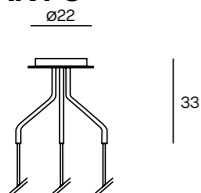

PENDANT 3

DESCRIZIONE DESCRIPTION	FINITURE FINISHES	CODICE CODE	EURO (IVA escl.) EURO (VAT excl.)
DIMENSIONS: H33 x $\varnothing$22, tot. $\varnothing$80 max 300cm cable	105 White FT	ILPEN3	195,00

Accessory of ICELIGHT - SUMO - FULLMOON and ODILE