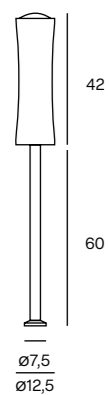

TAKÉ OPEN AIR 10

Outdoor

1,40 - NET 0,90 - m³ 0,033

FONTE LUMINOSA LIGHT SOURCE	DRIVER ELETTRONICO ELECTRONIC DRIVER	FINITURE FINISHES	CODICE CODE	EURO (IVA escl.) EURO (VAT excl.)
1xE27 Lampadina non inclusa - Bulb not included	ON-OFF	103 Black FT	BOUT10103	245,00

Classe I IP54

Accessori pag. 45 - Accessory page. 45