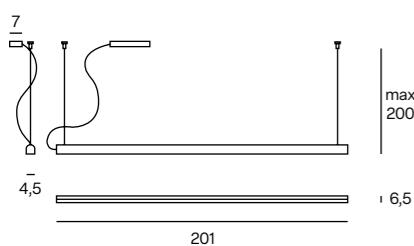

EGO XXL

Suspension

6,50 - NET 5,80 - m³ 0,040

FONTE LUMINOSA LIGHT SOURCE	DRIVER ELETTRONICO ELECTRONIC DRIVER	FINITURE FINISHES	CODICE CODE	EURO (IVA escl.) EURO (VAT excl.)
40W 4800lm 2700K CRI>90	Dimmable TRIAC	103 Black FT 105 White FT 138 Red Brown FT	EG33103XXL2 EG33105XXL2 EG33138XXL2	565,00 565,00 630,00
40W 4800lm 3000K CRI>90	Dimmable TRIAC	103 Black FT 105 White FT 138 Red Brown FT	EG33103XXL3 EG33105XXL3 EG33138XXL3	565,00 565,00 630,00

Classe IIP20

F.