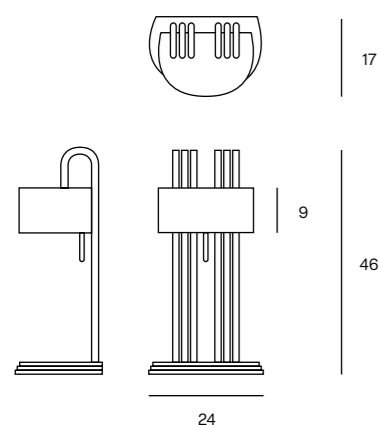

TMB 02

Table

6,90 - NET 5,85 - m³ 0,046

FONTE LUMINOSA LIGHT SOURCE	DRIVER ELETTRONICO ELECTRONIC DRIVER	FINITURE FINISHES	CODICE CODE	EURO (IVA escl.) EURO (VAT excl.)
15W 1200lm 3000K CRI>90	Dimmer integrated on the structure	152 Satin Brass 175 Painted Bronze	TMB02152 TMB02175	1.180,00 760,00

Classe I IP20