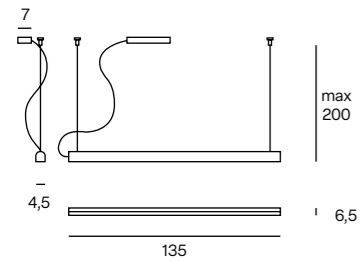

EGOL

Suspension

4,00 - NET 3,00 - m³ 0,030

FONTE LUMINOSA LIGHT SOURCE	DRIVER ELETTRONICO ELECTRONIC DRIVER	FINITURE FINISHES	CODICE CODE	EURO (IVA escl.) EURO (VAT excl.)
28W 3360lm 2700K CRI>90	Dimmable TRIAC	103 Black FT 105 White FT 138 Red Brown FT	EG33103L2 EG33105L2 EG33138L2	410,00 410,00 455,00
28W 3360lm 3000K CRI>90	Dimmable TRIAC	103 Black FT 105 White FT 138 Red Brown FT	EG33103L3 EG33105L3 EG33138L3	410,00 410,00 455,00

Classe IIP20