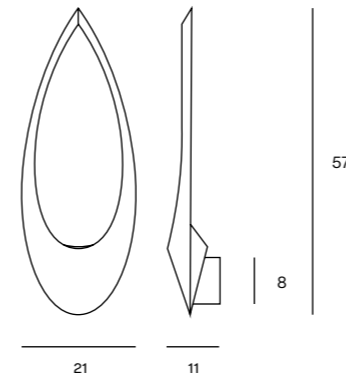

B

BLUM

Wall

1,80 - NET 0,80 - m³ 0,032

FRONTE LUMINOSA LIGHT SOURCE	DRIVER ELETTRONICO ELECTRONIC DRIVER	FINITURE FINISHES	CODICE CODE	EURO (IVA escl.) EURO (VAT excl.)
20W 1560lm 3000K CRI>90	Dimmable TRIAC	102 Matte Black 106 Matte White 164 Painted Gold	BLU102L BLU106L BLU164L	510,00 510,00 565,00

BRAWALL S