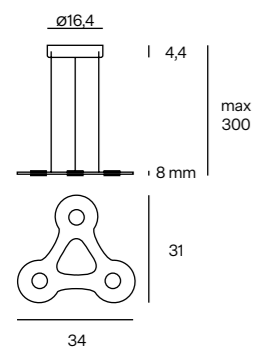

FLAT RING 3

Suspension

3,90 - NET 1,60 - m³ 0,124

FONTE LUMINOSA LIGHT SOURCE	DRIVER ELETTRONICO ELECTRONIC DRIVER	FINITURE FINISHES	CODICE CODE	EURO (IVA escl.) EURO (VAT excl.)
18,9W 1700lm 2700K CRI>90	Dimmable TRIAC	172 Natural anod. al. 174 Black anod. al. 177 Champagne Gold	FLAR317227T FLAR317427T FLAR317727T	870,00 870,00 1.050,00
18,9W 1890lm 3000K CRI>90	Dimmable TRIAC	172 Natural anod. al. 174 Black anod. al. 177 Champagne Gold	FLAR3172T FLAR3174T FLAR3177T	870,00 870,00 1.050,00

Classe II P20