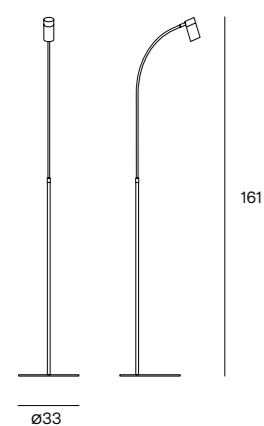

LUXSI 09

Floor

11,00 - NET 9,50 - m³ 0,086

FONTE LUMINOSA LIGHT SOURCE	DRIVER ELETTRONICO ELECTRONIC DRIVER	FINITURE FINISHES	CODICE CODE	EURO (IVA escl.) EURO (VAT excl.)
15W 1400lm 2700K CRI>97 Beam Angle:43°	Foot Dimmer	103 Black FT 105 White FT	LUX09103 LUX09105	465,00 465,00

luum RoHS|P20

Ogni prodotto è cablato a 220/240V - Each product is wired at 220/240V