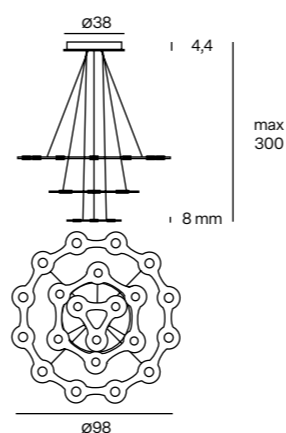

FLAT SATURN 3