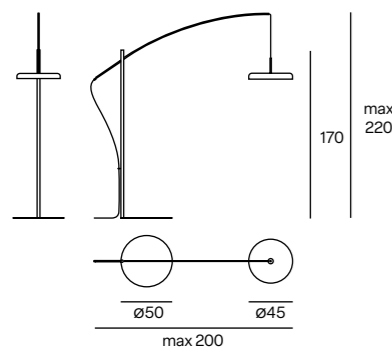

ZERO 11

Floor

24,00 - NET 19,60 - m³ 0,077

FONTE LUMINOSA LIGHT SOURCE	DRIVER ELETTRONICO ELECTRONIC DRIVER	FINITURE FINISHES	CODICE CODE	EURO (IVA escl.) EURO (VAT excl.)
28W 2020lm 2700K CRI>90	Foot Dimmer	103 Black FT 105 White FT	ZR1110327 ZR1110527	915,00 915,00
28W 2100lm 3000K CRI>90	Foot Dimmer	103 Black FT 105 White FT	ZR11103 ZR11105	915,00 915,00

Classe IP20

ZERO 40

Ceiling

3,50 - NET 1,50 - m³ 0,044

FONTE LUMINOSA LIGHT SOURCE	DRIVER ELETTRONICO ELECTRONIC DRIVER	FINITURE FINISHES	CODICE CODE	EURO (IVA escl.) EURO (VAT excl.)
28W 2100lm 2700K CRI>90	Dimmable TRIAC on request Dimmable Dali	103 Black FT 105 White FT 138 Red Brown FT 140 Gres DG FT	ZR364010327 ZR364010527 ZR364013827 ZR364014027	235,00 235,00 235,00 235,00
28W 2200lm 3000K CRI>90	Dimmable TRIAC on request Dimmable Dali	103 Black FT 105 White FT 138 Red Brown FT 140 Gres DG FT	ZR3640103 ZR3640105 ZR3640138 ZR3640140	235,00 235,00 235,00 235,00

Classe IP20