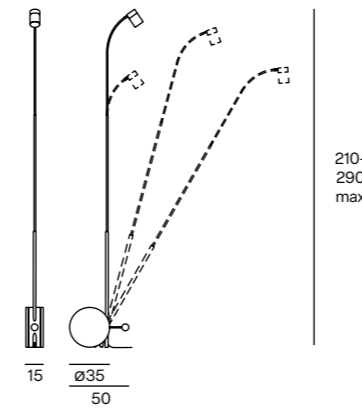

RoHS IP20

Ogni prodotto è cablato a 220/240V - Each product is wired at 220/240V

CHIOCCIOLA 11

CONCORDE

CROCHET S

CROCHET M

Floor

 47,60 - NET 44,50 - m³ 0,110