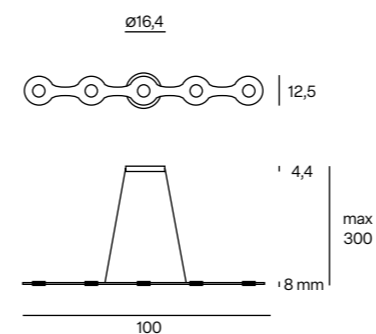

FLAT 05

Suspension

2,60 - NET 1,95 - m³ 0,027

FONTE LUMINOSA LIGHT SOURCE	DRIVER ELETTRONICO ELECTRONIC DRIVER	FINITURE FINISHES	CODICE CODE	EURO (IVA escl.) EURO (VAT excl.)
31,5W 2850lm 2700K CRI>90	Dimmable TRIAC	172 Natural anod. al. 174 Black anod. al. 177 Champagne Gold	FLA0517227T FLA0517427T FLA0517727T	930,00 930,00 1.150,00
31,5W 3150lm 3000K CRI>90	Dimmable TRIAC	172 Natural anod. al. 174 Black anod. al. 177 Champagne Gold	FLA05172T FLA05174T FLA05177T	930,00 930,00 1.150,00

Classe IIP20