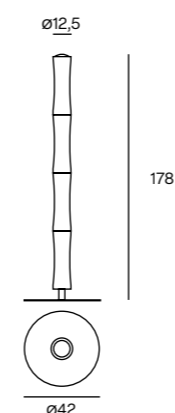

TAKÉ PLUS BT 04

Floor

15,80 - NET 14,20 - m³ 0,103

FONTE LUMINOSA LIGHT SOURCE	DRIVER ELETTRONICO ELECTRONIC DRIVER	FINITURE FINISHES	CODICE CODE	EURO (IVA escl.) EURO (VAT excl.)
64W 4400lm 3000K CRI>90	ON-OFF Foot Dimmer with Bluetooth Control	106 Matte White 150 Chrome	TAK114106 TAK114150	1.180,00 1.350,00

Classe IP20