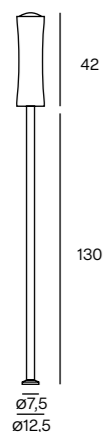

TAKÉ OPEN AIR 11