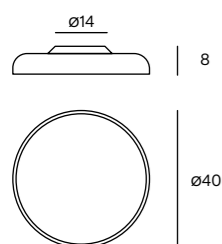

Ceiling

3,50 - NET 1,50 - m³ 0,044

FONTE LUMINOSA LIGHT SOURCE	DRIVER ELETTRONICO ELECTRONIC DRIVER	FINITURE FINISHES	CODICE CODE	EURO (IVA escl.) EURO (VAT excl.)
28W 2100lm 2700K CRI>90	Dimmable TRIAC on request Dimmable Dali	103 Black FT 105 White FT 138 Red Brown FT 140 Gres DG FT	ZR364010327 ZR364010527 ZR364013827 ZR364014027	235,00 235,00 235,00 235,00
28W 2200lm 3000K CRI>90	Dimmable TRIAC on request Dimmable Dali	103 Black FT 105 White FT 138 Red Brown FT 140 Gres DG FT	ZR3640103 ZR3640105 ZR3640138 ZR3640140	235,00 235,00 235,00 235,00

Classe IP20