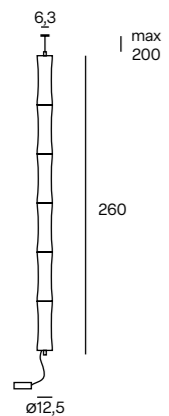

TAKÉ PLUS BT S&P 06