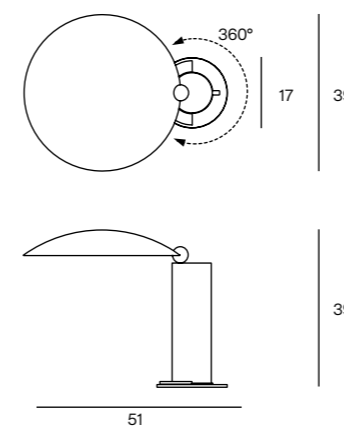

WASHINGTON

Table

11,00 - NET 9,20 - m³ 0,078

FONTE LUMINOSA LIGHT SOURCE	DRIVER ELETTRONICO ELECTRONIC DRIVER	FINITURE FINISHES	CODICE CODE	EURO (IVA escl.) EURO (VAT excl.)
10W 900lm 2700K CRI>90	Push Dimmer	102 Matte Black 150 Chrome 151 Satin Gold	WASH102L WASH150L WASH151L	915,00 1.310,00 1.410,00
		Limited Edition (40 pieces each)		
		158 Satin Black Nickel 163 Brushed Copper	WASH158L WASH163L	1.520,00 1.520,00

IP20