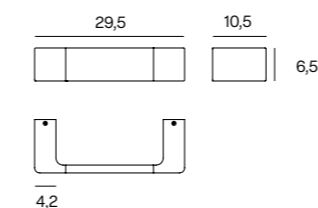

RoHS IP20

Ogni prodotto è cablato a 220/240V - Each product is wired at 220/240V

CHIOCCIOLA 11

CONCORDE

CROCHET S

CROCHET M

Floor

 47,60 - NET 44,50 - m³ 0,110