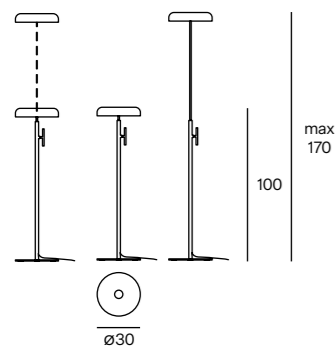

ZERO 09

Floor

9,00 - NET 6,40 - m³ 0,193

FONTE LUMINOSA LIGHT SOURCE	DRIVER ELETTRONICO ELECTRONIC DRIVER	FINITURE FINISHES	CODICE CODE	EURO (IVA escl.) EURO (VAT excl.)
15W 1150lm 2700K CRI>90	Foot Dimmer	103 Black FT 105 White FT	ZR0910327 ZR0910527	725,00 725,00
15W 1200lm 3000K CRI>90	Foot Dimmer	103 Black FT 105 White FT	ZR09103 ZR09105	725,00 725,00

Classe IP20