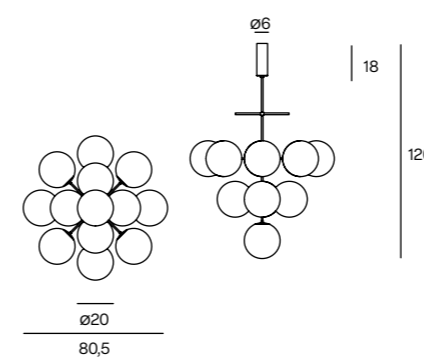

PLANETS 13

Suspension

14,00 - NET 13,00 - m³ 0,244

FRONTE LUMINOSA LIGHT SOURCE	DRIVER ELETTRONICO ELECTRONIC DRIVER	FINITURE FINISHES	CODICE CODE	EURO (IVA escl.) EURO (VAT excl.)
13xE14 Lampadine non include - Bulbs not included	Dimmable according to bulb	103 Black FT	PLAS13103	2.380,00

Classe I IP20