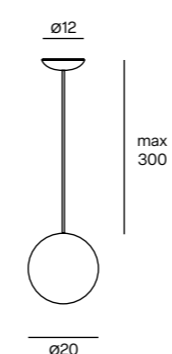

FULLMOON 20