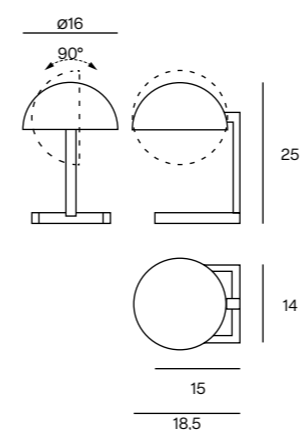

MJA

25

15

16

18,5

Table

1,80 - NET 1,40 - m³ 0,015

FONTE LUMINOSA LIGHT SOURCE	DRIVER ELETTRONICO ELECTRONIC DRIVER	FINITURE FINISHES	CODICE CODE	EURO (IVA escl.) EURO (VAT excl.)
1xE14 Lampadina non inclusa - Bulb not included	ON-OFF	102 Matte Black 150 Chrome 154 Gold 24K 175 Painted Bronze	MJA102 MJA150 MJA154 MJA175	275,00 475,00 495,00 325,00

IP20