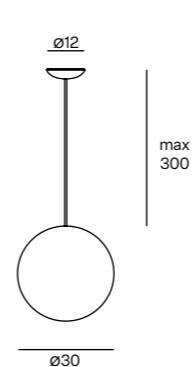

Classe II P20

FLAT SATURN 2

FLAT SATURN 3

FULLMOON 20

FULLMOON 30

Suspension

13,60 - NET 9,50 - m³ 0,124

FONTE LUMINOSA LIGHT SOURCE	DRIVER ELETTRONICO ELECTRONIC DRIVER	FINITURE FINISHES	CODICE CODE	EURO (IVA escl.) EURO (VAT excl.)
113,4W 10170lm 2700K CRI>90	Dimmable TRIAC	172 Natural anod. al. 174 Black anod. al. 177 Champagne Gold	FLAS217227T FLAS217427T FLAS217727T	3.300,00 3.300,00 4.150,00
113,4W 11300lm 3000K CRI>90	Dimmable TRIAC	172 Natural anod. al. 174 Black anod. al. 177 Champagne Gold	FLAS2172T FLAS2174T FLAS2177T	3.300,00 3.300,00 4.150,00