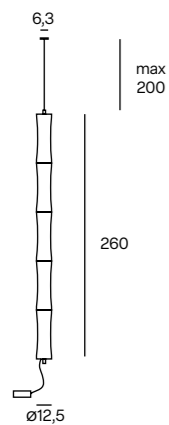

TAKÉ PLUS BT S&P 05