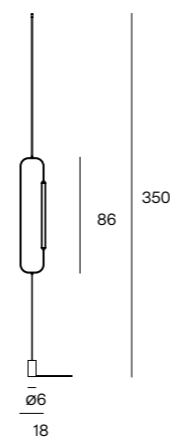

SKYLINES S&P S

Ceiling

00,00 - NET 00,00 - m³ 0,000

FONTE LUMINOSA LIGHT SOURCE	DRIVER ELETTRONICO ELECTRONIC DRIVER	FINITURE FINISHES	CODICE CODE	EURO (IVA escl.) EURO (VAT excl.)
12W 1560lm 2700K CRI>90	Foot Dimmer Dali/Pus	103 Black FT + 152 Satin Brass	SKY36103S	490,00

Classe II IP20 **Indicare al momento dell'ordine altezza soffitto - When ordering specify ceiling height**