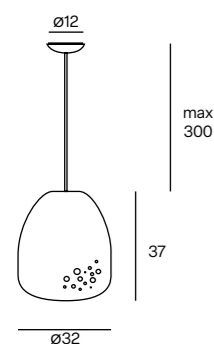

SUMO M

Suspension

3,60 - NET 1,80 - m³ 0,080

FONTE LUMINOSA LIGHT SOURCE	DRIVER ELETTRONICO ELECTRONIC DRIVER	FINITURE FINISHES	CODICE CODE	EURO (IVA escl.) EURO (VAT excl.)
1xE27 Lampadina non inclusa - Bulb not included	Dimmable according to bulb	ABS White	SUM33M	300,00

IP20

Rosoni pag. 44 - Ceiling roses pag. 44