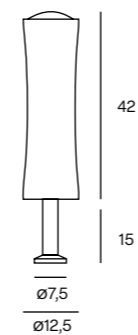

TAKÉ OPEN AIR 03

Suspension

8,50 - NET 7,20 - m³ 0,096

FONTE LUMINOSA LIGHT SOURCE	DRIVER ELETTRONICO ELECTRONIC DRIVER	FINITURE FINISHES	CODICE CODE	EURO (IVA escl.) EURO (VAT excl.)
64W 4400lm 3000K CRI>90	ON-OFF	106 Matte White 150 Chrome	TAK334106 TAK334150	895,00 950,00
64W 4400lm 3000K CRI>90	Bluetooth Control	106 Matte White 150 Chrome	TAK334106BT TAK334150BT	1.090,00 1.150,00

Classe II P20

Suspension

9,95 - NET 8,10 - m³ 0,115

FONTE LUMINOSA LIGHT SOURCE	DRIVER ELETTRONICO ELECTRONIC DRIVER	FINITURE FINISHES	CODICE CODE	EURO (IVA escl.) EURO (VAT excl.)
80W 5500lm 3000K CRI>90	ON-OFF	106 Matte White 150 Chrome	TAK335106 TAK335150	1.080,00 1.120,00
80W 5500lm 3000K CRI>90	Bluetooth Control	106 Matte White 150 Chrome	TAK335106BT TAK335150BT	1.210,00 1.320,00

Classe II P20

Suspension

11,50 - NET 9,70 - m³ 0,125

FONTE LUMINOSA LIGHT SOURCE	DRIVER ELETTRONICO ELECTRONIC DRIVER	FINITURE FINISHES	CODICE CODE	EURO (IVA escl.) EURO (VAT excl.)
96W 6600lm 3000K CRI>90	ON-OFF	106 Matte White 150 Chrome	TAK336106 TAK336150	1.205,00 1.335,00
96W 6600lm 3000K CRI>90	Bluetooth Control	106 Matte White 150 Chrome	TAK336106BT TAK336150BT	1.270,00 1.320,00

Classe II P20

Outdoor

1,10 - NET 0,80 - m³ 0,010

FONTE LUMINOSA LIGHT SOURCE	DRIVER ELETTRONICO ELECTRONIC DRIVER	FINITURE FINISHES	CODICE CODE	EURO (IVA escl.) EURO (VAT excl.)
1xE27 Lampadina non inclusa - Bulb not included	ON-OFF	103 Black FT	BOUT03103	235,00

Classe I P54

Accessori pag. 45 - Accessory page. 45