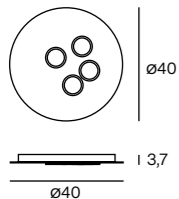

BRAC 04

1 4,20 - NET 3,00 - m³ 0,030

4x5,8W 2760lm CRI>90		BRA041032	103 Black FT 2700K	245,00
		BRA041033	103 Black FT 3000K	245,00
		BRA041034	103 Black FT 4000K	245,00
Driver TRIAC Optique standard: Wide		BRA041052	105 White FT 2700K	245,00
		BRA041053	105 White FT 3000K	245,00
		BRA041054	105 White FT 4000K	245,00
E.g. BRA04 Tot.White 2700K	420,00	BRA041052	105 White FT 2700K	245,00