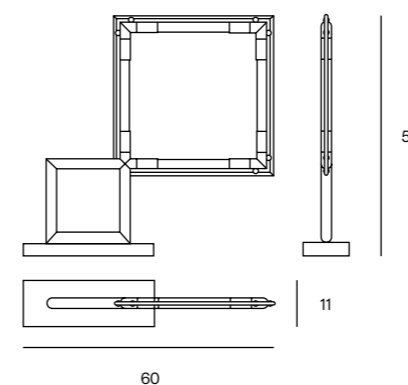

QUADRO

Table

6,50 - NET 4,00 - m³ 0,051

FRONTE LUMINOSA LIGHT SOURCE	DRIVER ELETTRONICO ELECTRONIC DRIVER	FINITURE FINISHES	CODICE CODE	EURO (IVA escl.) EURO (VAT excl.)
8x2W 2000lm 2700K CRI>90	Push Dimmer on the base	102 Matte Black + V Verde Alpi 150 Chrome + N Black Marquina 154 Gold 24K+ B White Carrara	QUADL102V7 QUADL150N7 QUADL154B7	1.450,00 2.150,00 2.450,00

IP20