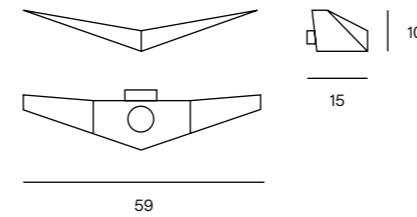

EAGLE

Wall

1,30 - NET 0,90 - m³ 0,022

FONTI LUMINOSA LIGHT SOURCE	DRIVER ELETTRONICO ELECTRONIC DRIVER	FINITURE FINISHES	CODICE CODE	EURO (IVA escl.) EURO (VAT excl.)
20W 1560lm 3000K CRI>90	Dimmable TRIAC	102 Matte Black 106 Matte White 164 Painted Gold	EAGL102L EAGL106L EAGL164L	455,00 455,00 510,00

Classe II **IP20**