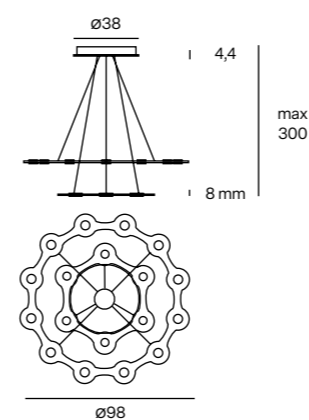

FLAT SATURN 2