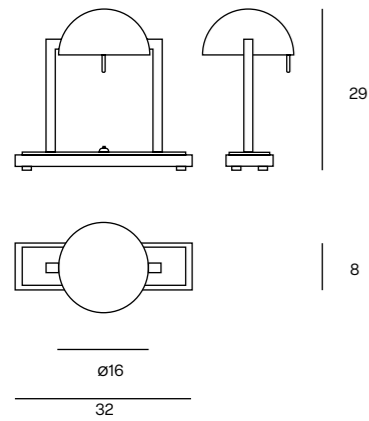

DIANE

Table

4,00 - NET 3,15 - m³ 0,038

FONTI LUMINOSA LIGHT SOURCE	DRIVER ELETTRONICO ELECTRONIC DRIVER	FINITURE FINISHES	CODICE CODE	EURO (IVA escl.) EURO (VAT excl.)
1xE14 Lampadina non inclusa - Bulb not included	ON-OFF switch on the base	102 Matte Black + V Verde Alpi 150 Chrome + N Black Marquina 154 Gold 24K+ B White Carrara	DIA102 DIA150 DIA154	635,00 955,00 995,00

IP20