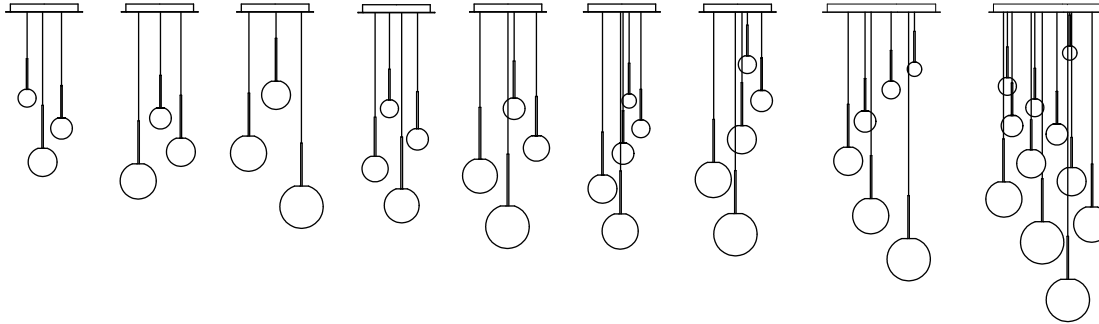

LIGHTS	MODEL	PRODUCT NUMBER	LIGHT SPECS	EXTRA INFO	PRICE EURO EX VAT
	BOLA SPHERE PENDANT 12 CHROME	10644			
	BOLA SPHERE PENDANT 12 BRASS	10643	LED - 20W 2700K-1800K 1550L 240V 50/60Hz	DIMMABLE* Dim to Warm Static CCT available upon request	€ 670.00
	BOLA SPHERE PENDANT 12 ROSE GOLD	10646			
	BOLA SPHERE PENDANT 12 GUNMETAL	10645			
	BOLA SPHERE PENDANT 12 MATTE BLACK	10707			

Examples of configurations

MULTIPLE COLOR & SIZE COMBINATIONS AVAILABLE

BOLA CHANDELIER CANOPY

BOLA CHANDELIER CANOPY

	BOLA SPHERE TABLE 8 CHROME	10467			
	BOLA SPHERE TABLE 8 BRASS	10468			
	BOLA SPHERE TABLE 8 ROSE GOLD	10469	LED Warm Dim Bulb 9.5W 2200- 2700K 800L 240V 50/60Hz	DIMMABLE*	€ 315.00
	BOLA SPHERE TABLE 8 GUNMETAL	10555			
	BOLA SPHERE TABLE 8 MATTE BLACK	10712			

	BOLA SPHERE TABLE 10 CHROME	10470			
	BOLA SPHERE TABLE 10 BRASS	10471			
	BOLA SPHERE TABLE 10 ROSE GOLD	10472	LED Warm Dim Bulb 9.5W 2200- 2700K 800L 240V 50/60Hz	DIMMABLE*	€ 415.00
	BOLA SPHERE TABLE 10 GUNMETAL	10556			
	BOLA SPHERE TABLE 10 MATTE BLACK	10713			

	BOLA SPHERE TABLE 12 CHROME	10473			
	BOLA SPHERE TABLE 12 BRASS	10474			
	BOLA SPHERE TABLE 12 ROSE GOLD	10475	LED Warm Dim Bulb 9.5W 2200- 2700K 800L 240V 50/60Hz	DIMMABLE*	€ 610.00
	BOLA SPHERE TABLE 12 GUNMETAL	10557			
	BOLA SPHERE TABLE 12 MATTE BLACK	10714			

	BRAZO FLOOR SILVER	10111	LED - 9W 3000K 400L 110-240V 50Hz	INCL. DIMMER* 360° ROTATION 90° TILT	€ 560.00
	BRAZO FLOOR BLACK	10107