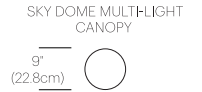

€ 650.00

€ 750.00

MULTIPLE COLOR & SIZE COMBINATIONS AVAILABLE

Examples of configurations

SKY SOUND PENDANT 18 STONE GREY	10577 / 10570				
SKY SOUND PENDANT 18 ANTHRACITE	10578 / 10570				€ 650.00
SKY SOUND PENDANT 24 STONE GREY	10579 / 10570				
SKY SOUND PENDANT 24 ANTHRACITE	10580 / 10570				€ 750.00
SKY SOUND PENDANT 32 STONE GREY	10581 / 10570				
SKY SOUND PENDANT 32 ANTHRACITE	10582 / 10570				€ 950.00