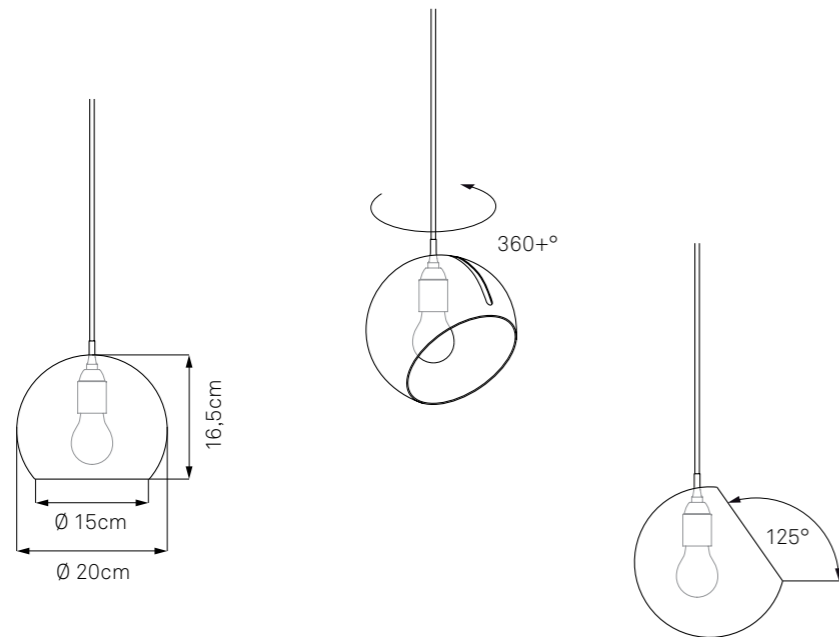

Tilt S Floor

Lamp shade: Aluminium w/ matt finish (black, grey or white)
Foot: Stainless steel polished or matt finish (black or white)
Switch: Foot switch
Cord: black, 2.6m (ca. 8.5ft)
Light source: E14, max. 46W
Swivel: 360+°
Dimensions: H: 128.5cm / 50.6in, W: 23cm / 9in,
 D: 25.5cm / 10in
Weight: 3.1kg / 110 oz

Leuchtschirm: Aluminium matt lackiert (schwarz, grau oder weiß)
Fuß: Edelstahl poliert oder matt lackiert (schwarz oder weiß)
Schalter: Fußschalter
Kabel: 2,6m, schwarz
Leuchtmittel: E14, max. 46W
Drehwinkel: 360+°
Maße: H: 128,5cm, B: 23cm, T: 25,5cm
Gewicht: 3,1 kg

Tilt Globe

Material: Aluminium w/ matt finish or solid brass
Cord: Cloth-covered, 3m or 5m / 10ft or 16.5ft, 4 colour choices
Ceiling canopy: Plastic, in the colour of the lamp shade (Tilt Globe Brass: black or white)
Light Source: E27, max. 70W
Tilt angle: max. 125°
Swivel: 360+°
Dimensions: H: 16.5cm / 6.5in, Ø: 20cm / 7.9in
Weight: 0.8kg / 28oz (Tilt Globe Brass: 1.1kg / 39oz)

Material: Aluminium lackiert oder massives Messing
Kabel: Textilkabel, 3m oder 5m, in 4 Farben erhältlich (Tilt Globe Brass: schwarz oder weiß)
Baldachin: Kunststoff, in der Farbe des Leuchtschirms (Tilt Globe Brass: schwarz oder weiß)
Leuchtmittel: E27, max. 70W
Neigungswinkel: max. 125°
Drehwinkel: 360+°
Maße: H: 16,5cm, Ø: 20cm
Gewicht: 0,8kg (Tilt Globe Brass: 1,1kg)