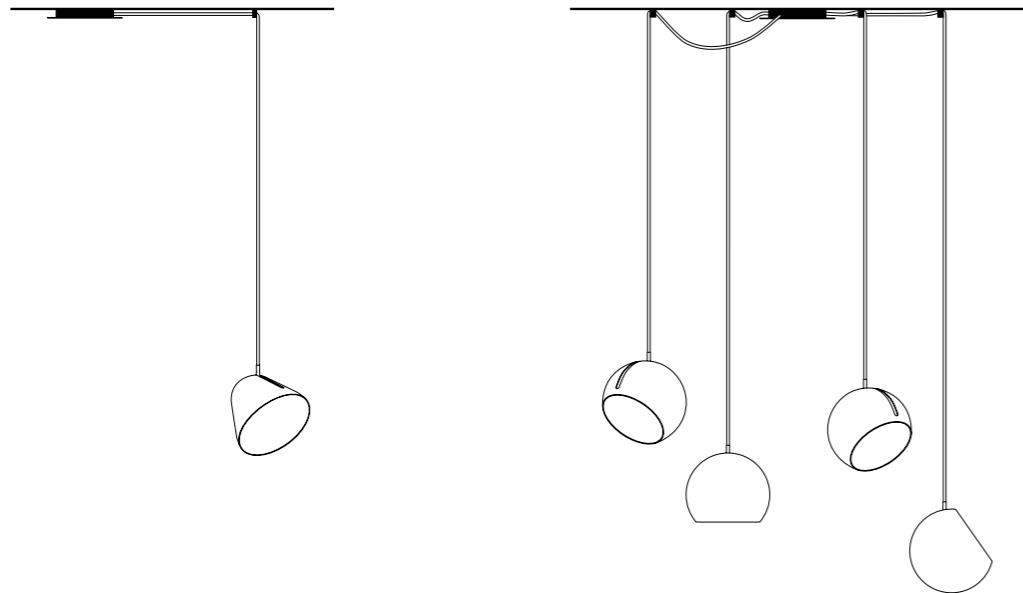

Material: Aluminium schwarz matt, Messing
Schirm: Ø20cm, H: 7,5cm
Kabellänge: 3m oder 5m
Gewicht: 0,6kg
Leuchtmittel: LED, 2700K, CRI97, 988lm, 300mA, 9W
Netzgerät: CC 300mA
Energieklassen: Diese Leuchte enthält eingebaute LED-Lampen der Energieklasse E.

Distribution canopy

Material: Steel w/ matt finish (black or white)
Dimensions: Ø: 17cm / 6.7in, H: 1.5cm / 0.6in
Weight: 0.35kg / 12.4oz

Distribution canopy for the connection of up to 4 luminaires.

Material: Stahl matt lackiert (schwarz oder weiß)
Maße: Ø: 17cm, H: 1,5cm
Gewicht: 0,35kg

Verteilerbaldachin für den Anschluss von bis zu 4 Leuchten.

Cable guide

Material: Brass w/ matt finish (black or white)
Dimensions: Ø: 1.6cm / 0.6in, H: 1.3cm / 0.5in

For cables with a diameter of 6mm to 6.5mm and luminaires with a maximum weight of 5kg.