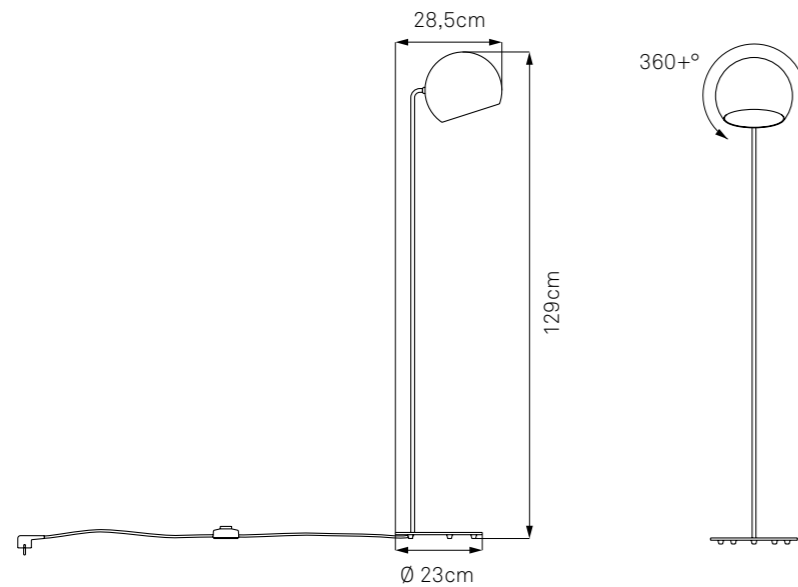

Pi

Material: Aluminium w/ matt black finish
Lamp shade: Ø10cm / 4in, H: 5cm / 2in
Cord length: 3m / 10ft
Weight: 0.75kg (ca. 26.5oz)
Light source: LED, dim-to-warm 1800K – 3000K, CRI90, 523lm, 350mA, 6W
Power supply: CC 350mA, AM dimming (Dali/Pushdim or phase cut)
Energy classes: This luminaire contains built-in LED lamps of the energy class F.

Material: Aluminium schwarz matt
Schirm: Ø10cm, H: 5cm
Kabellänge: 3m
Gewicht: 0,75kg
Leuchtmittel: LED, dim-to-warm 1800K – 3000K, CRI90, 523lm, 350mA, 6W
Netzgerät: CC 350mA, AM Dimmung (Dali/Pushdim oder Phasenschnitt)
Energieklassen: Diese Leuchte enthält eingebaute LED-Lampen der Energieklasse F.

Tau

Material: Aluminium w/ matt black finish
Lamp shade: Ø8,5cm / 3.4in, H: 4,3cm / 1.7in
Cord length: 3m / 10ft
Weight: 0.7kg (ca. 24.7oz)
Light source: LED, dim-to-warm 1800K – 3000K, CRI90, 523lm, 350mA, 6W
Power supply: CC 350mA, AM dimming (Dali/Pushdim or phase cut)
Energy classes: This luminaire contains built-in LED lamps of the energy class F.

Material: Aluminium schwarz matt
Schirm: Ø8,5cm, H: 4,3cm
Kabellänge: 3m
Gewicht: 0,7kg
Leuchtmittel: LED, dim-to-warm 1800K – 3000K, CRI90, 523lm, 350mA, 6W
Netzgerät: CC 350mA, AM Dimmung (Dali/Pushdim oder Phasenschnitt)
Energieklassen: Diese Leuchte enthält eingebaute LED-Lampen der Energieklasse F.