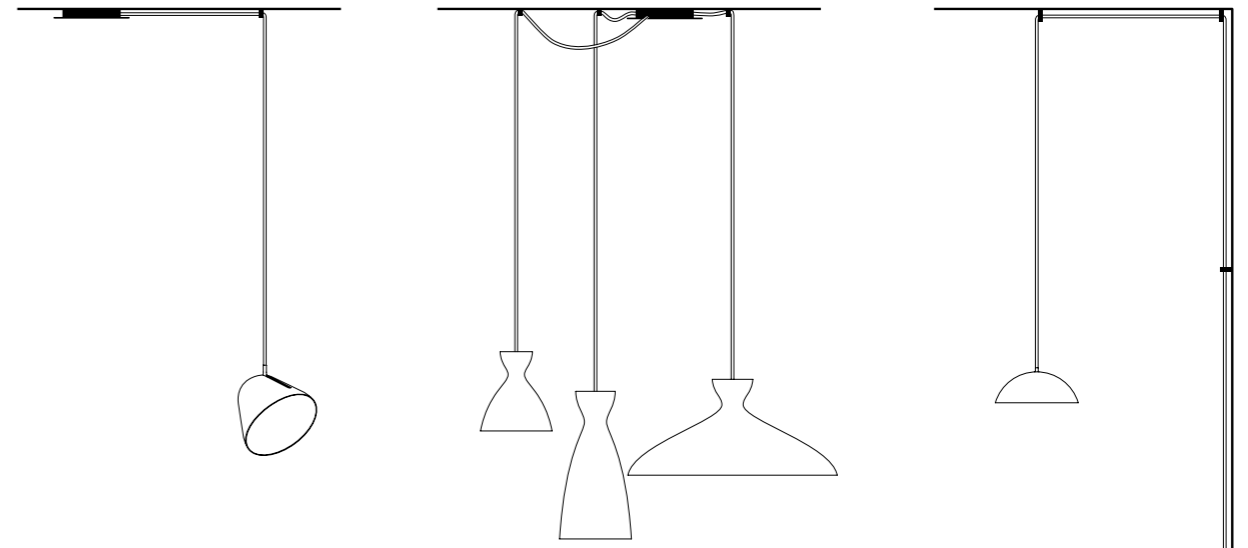

Distribution canopy

Material: Steel w/ matt finish (black or white)
Dimensions: Ø: 17cm / 6.7in, H: 1.5cm / 0.6in
Weight: 0.35kg / 12.4oz

Distribution canopy for the connection of up to 4 luminaires.

Material: Stahl matt lackiert (schwarz oder weiß)
Maße: Ø: 17cm, H: 1,5cm
Gewicht: 0,35kg

Verteilerbaldachin für den Anschluss von bis zu 4 Leuchten.

Cable guide

Material: Brass w/ matt finish (black or white)
Dimensions: Ø: 1.6cm / 0.6in, H: 1.3cm / 0.5in

For cables with a diameter of 6mm to 6.5mm and luminaires with a maximum weight of 5kg.

Material: Messing, matt lackiert (schwarz oder weiß)
Maße: Ø: 1,6cm, H: 1,3cm

Für Kabel mit einem Durchmesser von 6mm bis 6,5mm und Leuchten mit einem maximalen Gewicht von 5kg.

Multiple canopy

Multiple 5