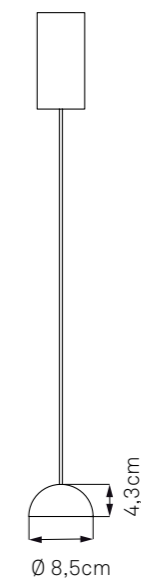

Material: Aluminium w/ matt black finish
Lamp shade: Ø8,5cm / 3.4in, H: 4,3cm / 1.7in
Cord length: 3m / 10ft
Weight: 0.7kg (ca. 24.7oz)
Light source: LED, dim-to-warm 1800K – 3000K, CRI90, 523lm, 350mA, 6W
Power supply: CC 350mA, AM dimming (Dali/Pushdim or phase cut)
Energy classes: This luminaire contains built-in LED lamps of the energy class F.

Material: Aluminium schwarz matt
Schirm: Ø8,5cm, H: 4,3cm
Kabellänge: 3m
Gewicht: 0,7kg
Leuchtmittel: LED, dim-to-warm 1800K – 3000K, CRI90, 523lm, 350mA, 6W
Netzgerät: CC 350mA, AM Dimmung (Dali/Pushdim oder Phasenschnitt)
Energieklassen: Diese Leuchte enthält eingebaute LED-Lampen der Energieklasse F.