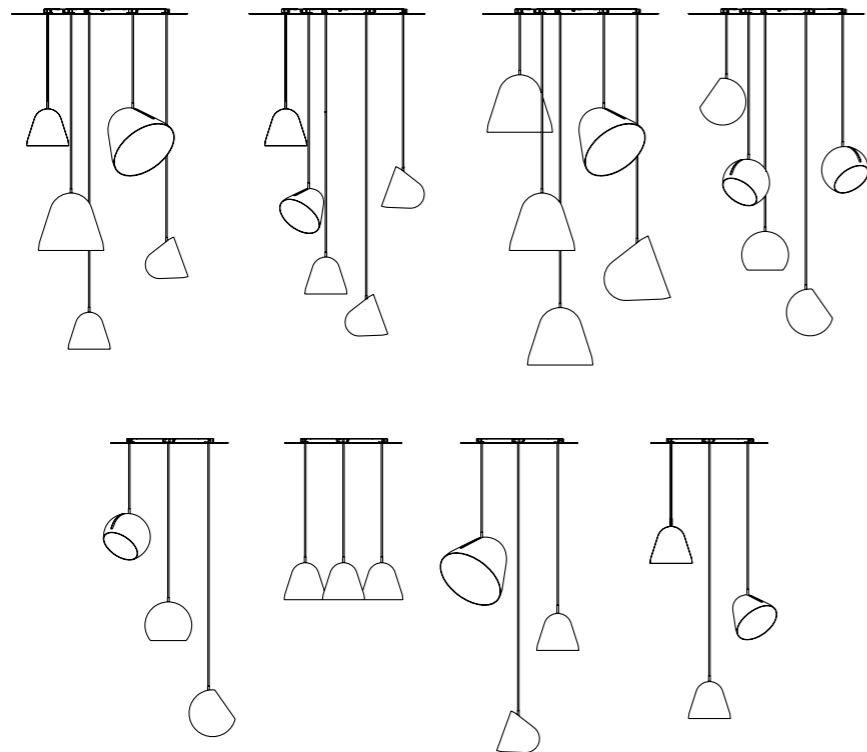

Nyta UG
Sophienstrasse 108-110
76135 Karlsruhe
Germany

T +49 721 47044707
info@nyta.eu

www.nyta.eu

instagram.com/nytalighting
pinterest.com/nytalighting