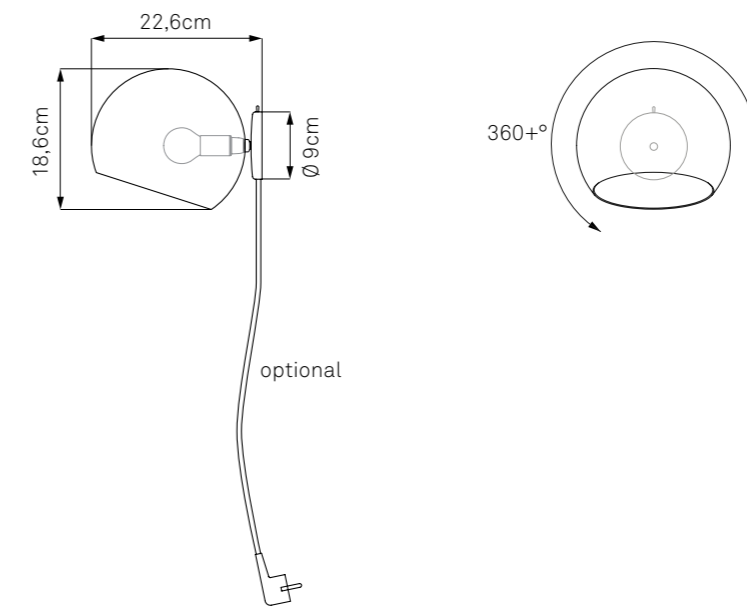

Tilt Globe

Material: Aluminium w/ matt finish or solid brass
Cord: Cloth-covered, 3m or 5m / 10ft or 16.5ft, 4 colour choices
Ceiling canopy: Plastic, in the colour of the lamp shade (Tilt Globe Brass: black or white)
Light Source: E27, max. 70W
Tilt angle: max. 125°
Swivel: 360+°
Dimensions: H: 16.5cm / 6.5in, Ø: 20cm / 7.9in
Weight: 0.8kg / 28oz (Tilt Globe Brass: 1.1kg / 39oz)

Material: Aluminium lackiert oder massives Messing
Kabel: Textilkabel, 3m oder 5m, in 4 Farben erhältlich (Tilt Globe Brass: schwarz oder weiß)
Baldachin: Kunststoff, in der Farbe des Leuchtschirms (Tilt Globe Brass: schwarz oder weiß)
Leuchtmittel: E27, max. 70W
Neigungswinkel: max. 125°
Drehwinkel: 360+°
Maße: H: 16,5cm, Ø: 20cm
Gewicht: 0,8kg (Tilt Globe Brass: 1,1kg)

Tilt Globe Wall Short

Lamp shade: Aluminium w/ matt finish
Mounting: Aluminium w/ matt finish, stainless steel
Cord (optional): Cloth-covered, 3m / 10ft, 4 colour choices
Light Source: E14, max. 46W
Swivel: 360+°
Dimensions: H: 18.6cm / 7.3in, W: 20cm / 7.9in, D: 22.6cm / 8.9in
Weight: 0.6kg / 21oz

Leuchtschirm: Aluminium matt lackiert
Wandbefestigung: Aluminium matt lackiert, Edelstahl
Kabel (optional): Textilkabel, 3m, in 4 Farben erhältlich
Leuchtmittel: E14, max. 46W
Drehwinkel: 360+°
Maße: H: 18,6cm, B: 20cm, T: 22,6cm
Gewicht: 0,6 kg