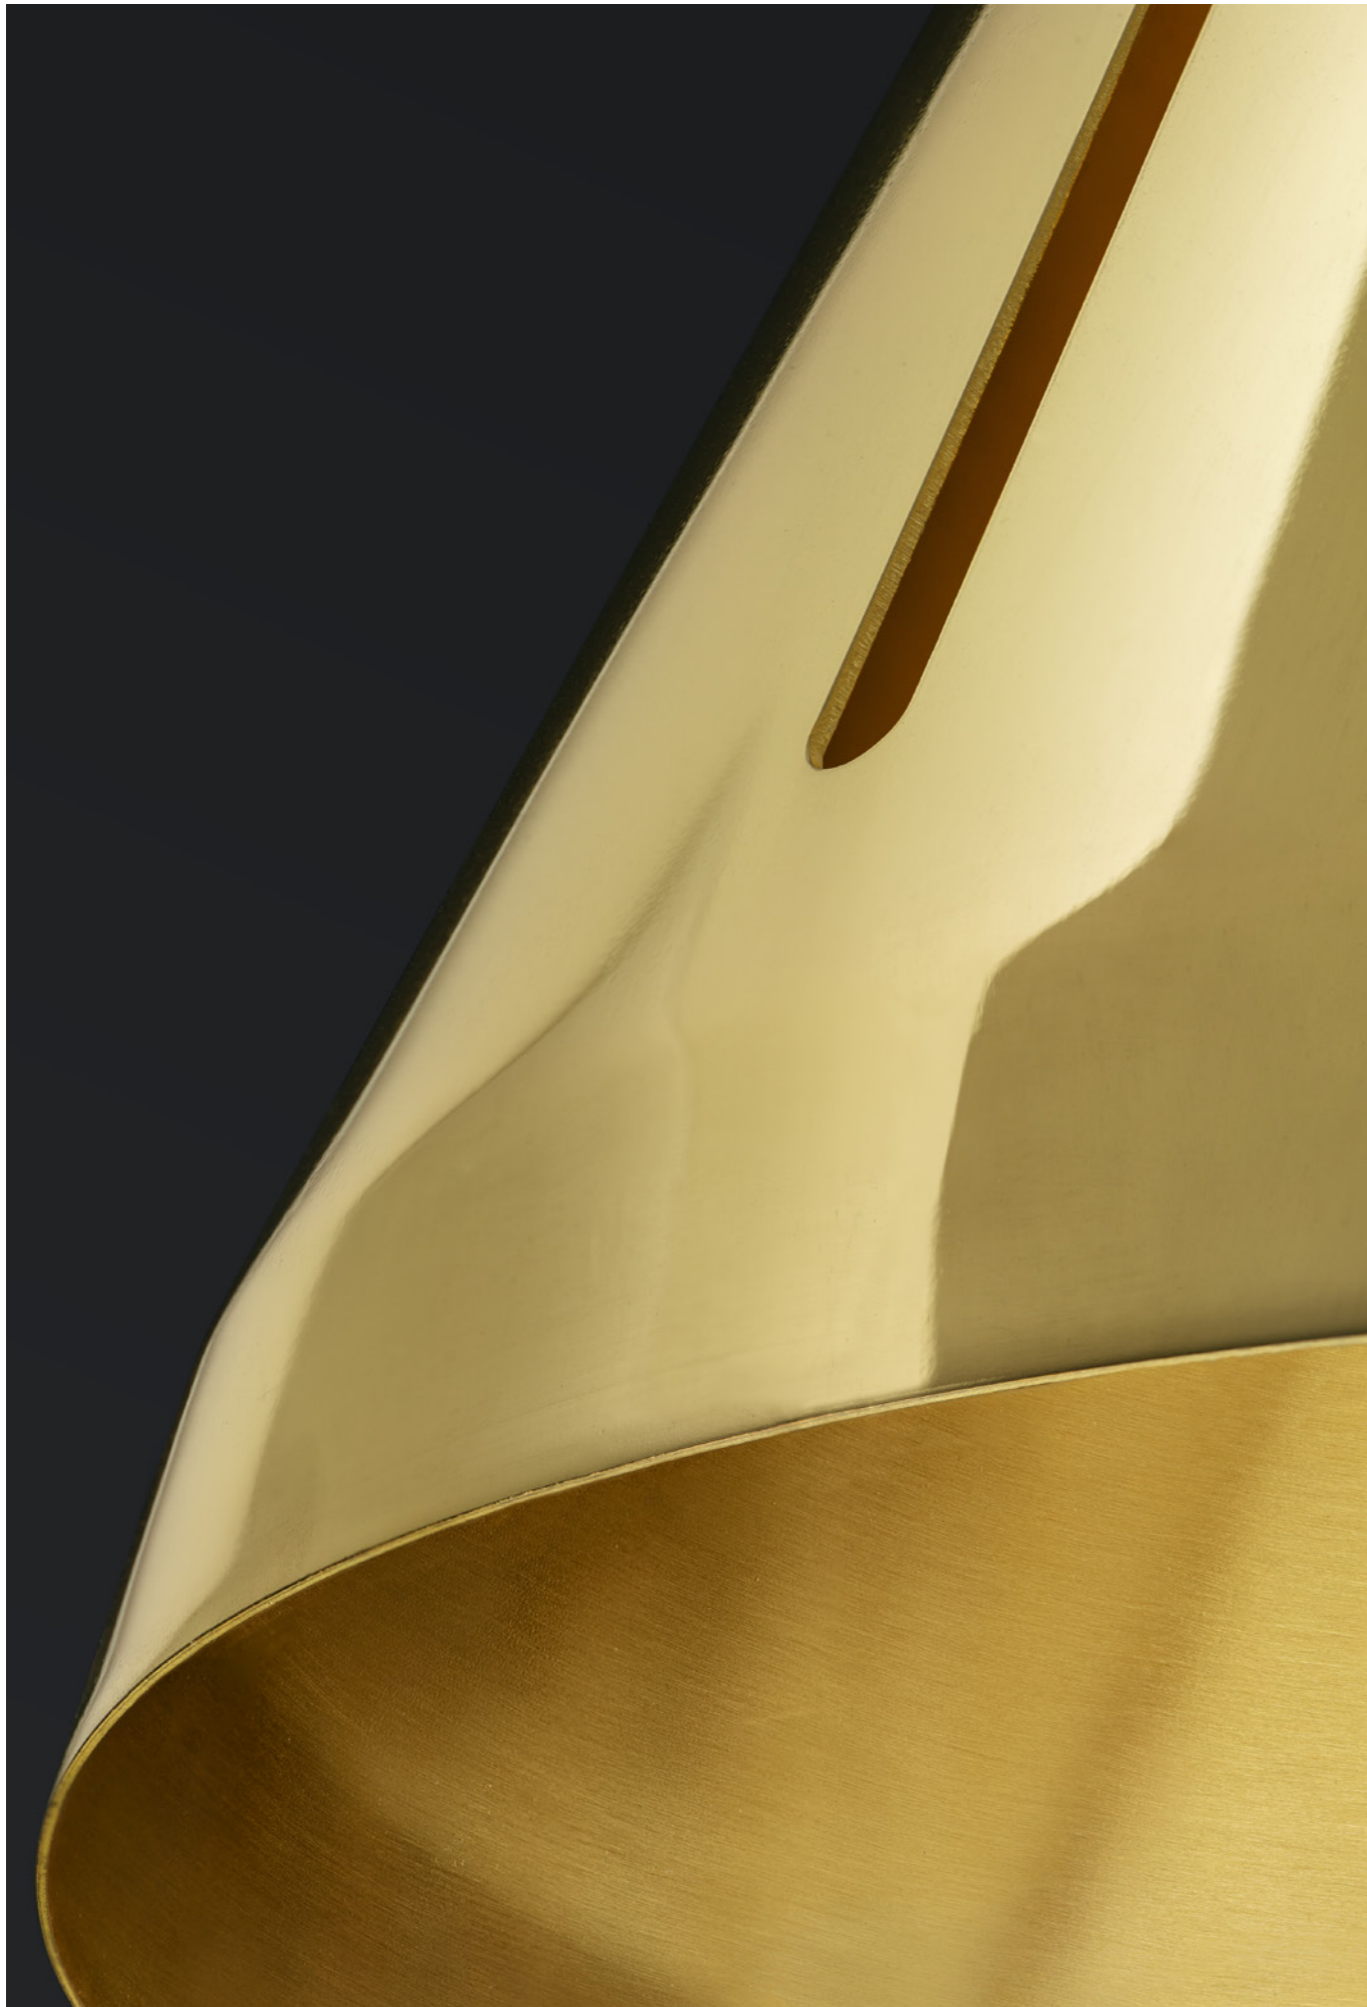

Tilt S Brass