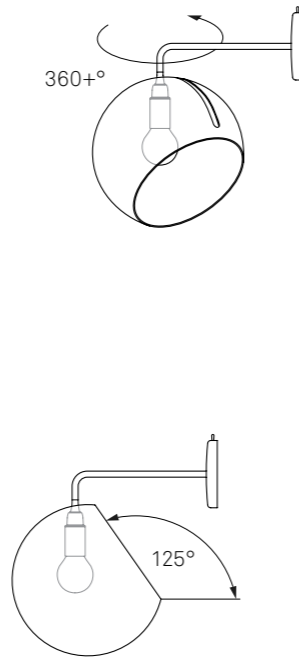

Tilt Globe Wall Short

Lamp shade: Aluminium w/ matt finish
Mounting: Aluminium w/ matt finish, stainless steel
Cord (optional): Cloth-covered, 3m / 10ft, 4 colour choices
Light Source: E14, max. 46W
Swivel: 360+°
Dimensions: H: 18.6cm / 7.3in, W: 20cm / 7.9in, D: 22.6cm / 8.9in
Weight: 0.6kg / 21oz

Leuchtschirm: Aluminium matt lackiert
Wandbefestigung: Aluminium matt lackiert, Edelstahl
Kabel (optional): Textilkabel, 3m, in 4 Farben erhältlich
Leuchtmittel: E14, max. 46W
Drehwinkel: 360+°
Maße: H: 18,6cm, B: 20cm, T: 22,6cm
Gewicht: 0,6 kg

Tilt Globe Wall

Lamp shade: Aluminium w/ matt finish
Mounting: Aluminium w/ matt finish, stainless steel
Cord (optional): Cloth-covered, 3m / 10ft, 4 colour choices
Light Source: E14, max. 46W
Tilt angle: max. 125°
Swivel: 360+°
Dimensions: H: 24.8cm / 9.8in, W: 20cm / 7.9in,
 D: 28.8cm / 11.3in
Weight: 0.7kg / 24.7oz

Leuchtschirm: Aluminium matt lackiert
Wandbefestigung: Aluminium matt lackiert, Edelstahl
Kabel (optional): Textilkabel, 3m, in 4 Farben erhältlich
Leuchtmittel: E14, max. 46W
Neigungswinkel: max. 125°
Drehwinkel: 360+°
Maße: H: 24,8cm, B: 20cm, T: 28,8cm
Gewicht: 0,7 kg