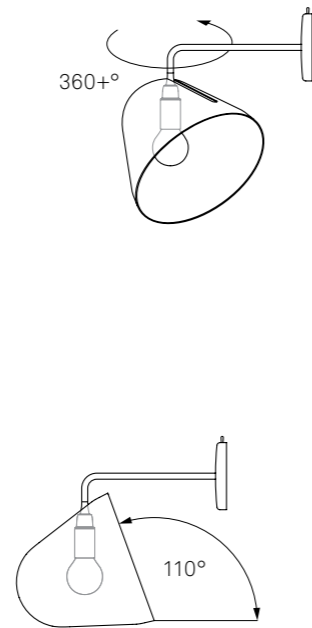

Tilt S

Materials: Aluminium w/ matt finish or solid brass
Cord: Cloth-covered, 3m or 5m / 10ft or 16.5ft, 6 colour choices (Tilt S Brass: black)
Ceiling canopy: Plastic, in the colour of the lamp shade (Tilt S Brass: black)
Light source: E14, max. 46W
Tilt angle: max. 110°
Swivel: 360+°
Dimensions: H: 16cm / 6.3in, Ø: 18cm / 7.1in
Weight: 0.6kg / 21oz (Tilt S Brass: 0.9kg / 32oz)
Energy classes: This luminaire is compatible with bulbs of the energy classes A++ to E

Material: Aluminium lackiert oder massives Messing
Kabel: Textilkabel, 3m oder 5m, in 6 Farben erhältlich (Tilt S Brass: schwarz)
Baldachin: Kunststoff, in der Farbe des Leuchtenschirms (Tilt S Brass: schwarz)
Leuchtmittel: E14, max. 46W
Neigungswinkel: max. 110°
Drehwinkel: 360+°
Maße: H: 16cm, Ø: 18cm
Gewicht: 0,6kg (Tilt S Brass: 0,9kg)
Energieklassen: Diese Leuchte ist geeignet für Leuchtmittel der Energieklassen A++ bis E

Tilt Wall

Lamp shade: Aluminium w/ matt finish or solid brass
Mounting: Aluminium w/ matt finish, stainless steel
Cord (optional): Cloth-covered, 3m / 10ft, 6 colour choices
Light Source: E14, max. 46W
Tilt angle: max. 110°
Swivel: 360+°
Dimensions: H: 24cm / 9.5in, W: 18cm / 7in, D: 28cm / 11in
Weight: 0.9kg / 32oz
Energy classes: This luminaire is compatible with bulbs of the energy classes A++ to E

Leuchtschirm: Aluminium lackiert oder massives Messing
Wandbefestigung: Aluminium lackiert, Edelstahl
Kabel (optional): Textilkabel, 3m, in 6 Farben erhältlich
Leuchtmittel: E14, max. 46W
Neigungswinkel: max. 110°
Drehwinkel: 360+°
Maße: H: 24cm, B: 18cm, T: 28cm
Gewicht: 0,9 kg
Energieklassen: Diese Leuchte ist geeignet für Leuchtmittel der Energieklassen A++ bis E