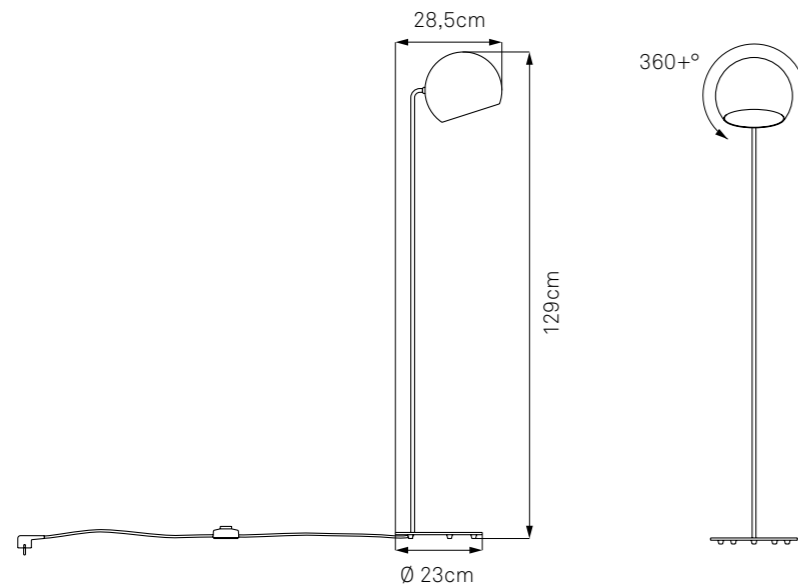

Tilt Globe Floor

Lamp shade: Aluminium w/ matt finish
Foot: Stainless steel polished or matt black finish
Switch: Foot switch
Cord: black, 2.6 m (ca. 8.5ft)
Light source: E14, max. 46W
Swivel: 360+°
Dimensions: H: 129cm / 50.8in, W: 23cm / 9in,
D: 28.5cm / 11.2in,
Weight: 3.1kg / 110 oz
Energy classes: This luminaire is compatible with bulbs of the energy classes A++ to E

Leuchtschirm: Aluminium lackiert
Fuß: Edelstahl poliert oder schwarz matt
Schalter: Fußschalter
Kabel: 2,6m, schwarz
Leuchtmittel: E14, max. 46W
Drehwinkel: 360+°
Maße: H: 129cm, B: 23cm, T: 28,5cm
Gewicht: 3,1 kg
Energieklassen: Diese Leuchte ist geeignet für Leuchtmittel der Energieklassen A++ bis E

Pretty small

Material: Steel w/ matt or glossy finish
Cord: Cloth-covered, 3m or 5m / 10ft or 16.5ft
Ceiling canopy: Plastic
Light Source: E 14, max. 40W
Dimensions: H: 18.1cm / 7.1in, Ø: 16.4cm / 6.5in
Weight: 0.6kg / 21oz
Energy classes: This luminaire is compatible with bulbs of the energy classes A++ to E

Material: Stahl matt oder glänzend lackiert
Kabel: Textilkabel, 3m oder 5m
Baldachin: Kunststoff
Leuchtmittel: E 14, max. 40W
Maße: H: 18,1cm, Ø: 16,4cm
Gewicht: 0,6kg
Energieklassen: Diese Leuchte ist geeignet für Leuchtmittel der Energieklassen A++ bis E