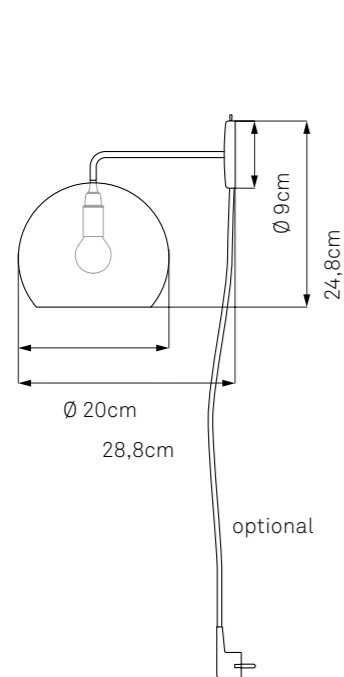

Tilt Globe Wall

Lamp shade: Aluminium w/ matt finish or solid brass
Mounting: Aluminium w/ matt finish, stainless steel
Cord (optional): Cloth-covered, 3m / 10ft, 6 colour choices
Light Source: E14, max. 46W
Tilt angle: max. 125°
Swivel: 360+°
Dimensions: H: 24.8cm / 9.8in, W: 20cm / 7.9in, D: 28.8cm / 11.3in
Weight: 0.7kg / 24.7oz
Energy classes: This luminaire is compatible with bulbs of the energy classes A++ to E

Leuchtschirm: Aluminium lackiert oder massives Messing
Wandbefestigung: Aluminium lackiert, Edelstahl
Kabel (optional): Textilkabel, 3m, in 6 Farben erhältlich
Leuchtmittel: E14, max. 46W
Neigungswinkel: max. 125°
Drehwinkel: 360+°
Maße: H: 24,8cm, B: 20cm, T: 28,8cm
Gewicht: 0,7 kg
Energieklassen: Diese Leuchte ist geeignet für Leuchtmittel der Energieklassen A++ bis E

Tilt Globe Wall Short

Lamp shade: Aluminium w/ matt finish
Mounting: Aluminium w/ matt finish, stainless steel
Cord (optional): Cloth-covered, 3m / 10ft, 6 colour choices
Light Source: E14, max. 46W
Swivel: 360+°
Dimensions: H: 18.6cm / 7.3in, W: 20cm / 7.9in, D: 22.6cm / 8.9in
Weight: 0.6kg / 21oz
Energy classes: This luminaire is compatible with bulbs of the energy classes A++ to E

Leuchtschirm: Aluminium lackiert
Wandbefestigung: Aluminium lackiert, Edelstahl
Kabel (optional): Textilkabel, 3m, in 6 Farben erhältlich
Leuchtmittel: E14, max. 46W
Drehwinkel: 360+°
Maße: H: 18,6cm, B: 20cm, T: 22,6cm
Gewicht: 0,6 kg
Energieklassen: Diese Leuchte ist geeignet für Leuchtmittel der Energieklassen A++ bis E