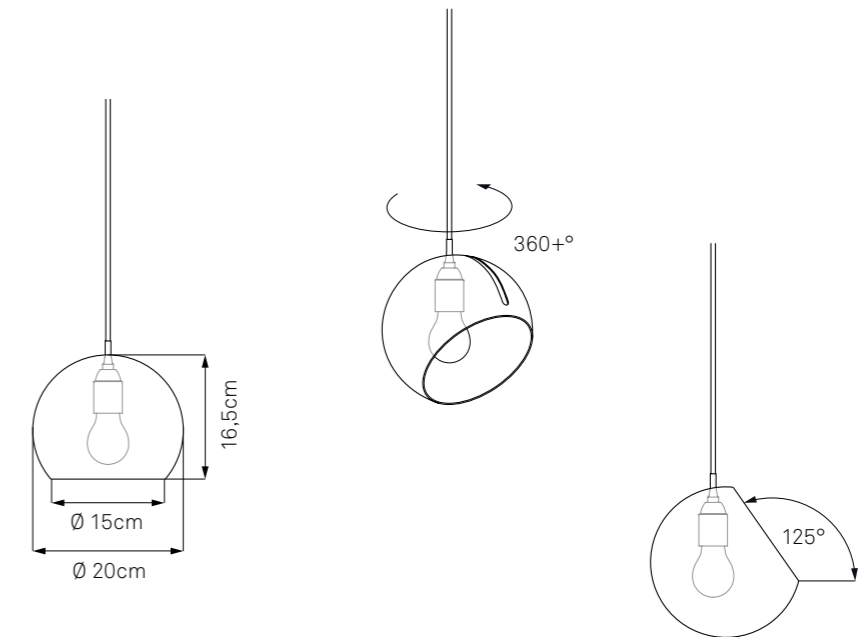

Material: Aluminium w/ matt finish or solid brass
Cord: Cloth-covered, 3m or 5m / 10ft or 16.5ft, 6 colour choices (Tilt Globe Brass: black)
Ceiling canopy: Plastic, in the colour of the lamp shade (Tilt Globe Brass: black)
Light Source: E27, max. 70W
Tilt angle: max. 125°
Swivel: 360+°
Dimensions: H: 16.5cm / 6.5in, Ø: 20cm / 7.9in
Weight: 0.8kg / 28oz (Tilt Globe Brass: 1.1kg / 39oz)
Energy classes: This luminaire is compatible with bulbs of the energy classes A++ to E

Material: Aluminium lackiert oder massives Messing
Kabel: Textilkabel, 3m oder 5m, in 6 Farben erhältlich (Tilt Globe Brass: schwarz)
Baldachin: Kunststoff, in der Farbe des Leuchtschirms (Tilt Globe Brass: schwarz)
Leuchtmittel: E27, max. 70W
Neigungswinkel: max. 125°
Drehwinkel: 360+°
Maße: H: 16,5cm, Ø: 20cm
Gewicht: 0,8kg (Tilt Globe Brass: 1,1kg)
Energieklassen: Diese Leuchte ist geeignet für Leuchtmittel der Energieklassen A++ bis E