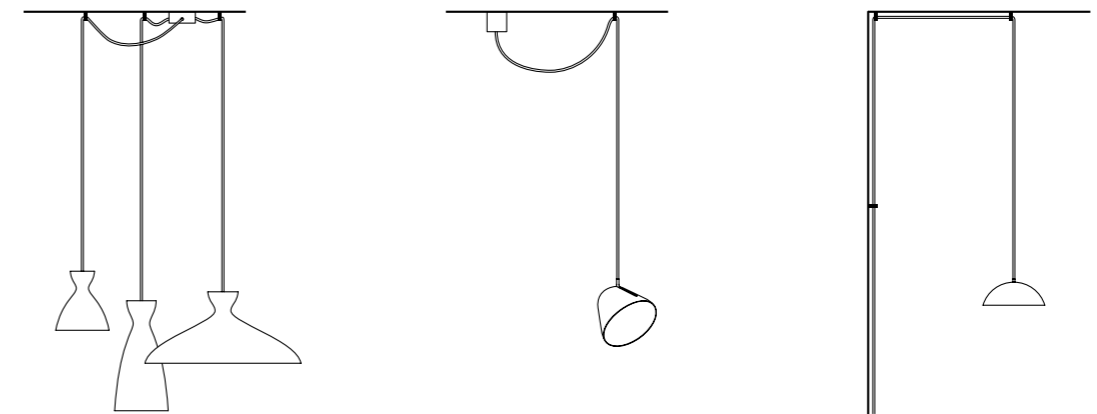

Anzahl Leuchten: 3 Leuchten
Blende: Aluminium lackiert (schwarz oder weiß)
Deckenhalterung: Stahl verzinkt
Maße: H: 2,5cm, Ø: 50cm
Gewicht: 1,2 Kilogramm (zzgl. Leuchten)

All luminaires and cords of the Tilt range of luminaires can be used.

Alle Leuchten und Kabel der Tilt Leuchtenfamilie können verwendet werden.

Cable guide

Material: Steel w/ matt finish (black or white)
Dimensions: Ø: 1.6cm / 0.6in, H: 1.3cm / 0.5in

Material: Stahl, matt beschichtet (schwarz oder weiß)
Maße: Ø: 1,6cm, H: 1,3cm