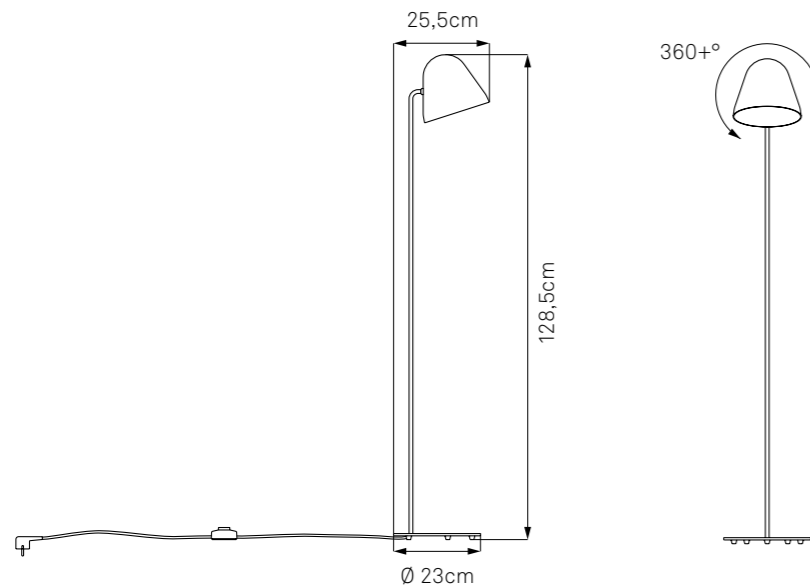

Tilt S Floor

Lamp shade: Aluminium w/ matt finish
Foot: Stainless steel polished or matt black finish
Switch: Foot switch
Cord: black, 2.6m (ca. 8.5ft)
Light source: E14, max. 46W
Swivel: 360+°
Dimensions: H: 128.5cm / 50.6in, W: 23cm / 9in, D: 25.5cm / 10in
Weight: 3.1kg / 110 oz
Energy classes: This luminaire is compatible with bulbs of the energy classes A++ to E

Leuchtschirm: Aluminium lackiert
Fuß: Edelstahl poliert oder schwarz matt
Schalter: Fußschalter
Kabel: 2,6m, schwarz
Leuchtmittel: E14, max. 46W
Drehwinkel: 360+°
Maße: H: 128,5cm, B: 23cm, T: 25,5cm
Gewicht: 3,1 kg
Energieklassen: Diese Leuchte ist geeignet für Leuchtmittel der Energieklassen A++ bis E

Tilt Globe

Material: Aluminium w/ matt finish or solid brass
Cord: Cloth-covered, 3m or 5m / 10ft or 16.5ft, 6 colour choices (Tilt Globe Brass: black)
Ceiling canopy: Plastic, in the colour of the lamp shade (Tilt Globe Brass: black)
Light Source: E27, max. 70W
Tilt angle: max. 125°
Swivel: 360+°
Dimensions: H: 16.5cm / 6.5in, Ø: 20cm / 7.9in
Weight: 0.8kg / 28oz (Tilt Globe Brass: 1.1kg / 39oz)
Energy classes: This luminaire is compatible with bulbs of the energy classes A++ to E

Material: Aluminium lackiert oder massives Messing
Kabel: Textilkabel, 3m oder 5m, in 6 Farben erhältlich (Tilt Globe Brass: schwarz)
Baldachin: Kunststoff, in der Farbe des Leuchtschirms (Tilt Globe Brass: schwarz)
Leuchtmittel: E27, max. 70W
Neigungswinkel: max. 125°
Drehwinkel: 360+°
Maße: H: 16,5cm, Ø: 20cm
Gewicht: 0,8kg (Tilt Globe Brass: 1,1kg)
Energieklassen: Diese Leuchte ist geeignet für Leuchtmittel der Energieklassen A++ bis E