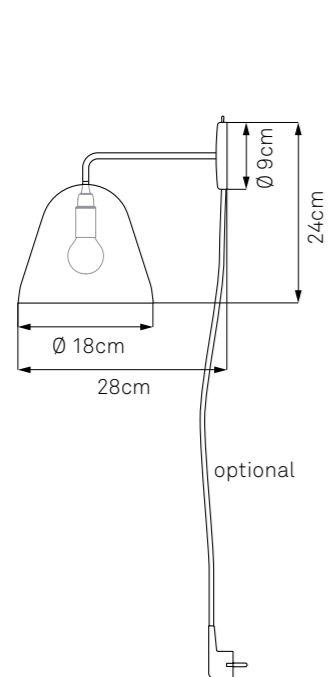

Tilt S

Materials: Aluminium w/ matt finish or solid brass
Cord: Cloth-covered, 3m or 5m / 10ft or 16.5ft, 6 colour choices (Tilt S Brass: black)
Ceiling canopy: Plastic, in the colour of the lamp shade (Tilt S Brass: black)
Light source: E14, max. 46W
Tilt angle: max. 110°
Swivel: 360+°
Dimensions: H: 16cm / 6.3in, Ø: 18cm / 7.1in
Weight: 0.6kg / 21oz (Tilt S Brass: 0.9kg / 32oz)
Energy classes: This luminaire is compatible with bulbs of the energy classes A++ to E

Material: Aluminium lackiert oder massives Messing
Kabel: Textilkabel, 3m oder 5m, in 6 Farben erhältlich (Tilt S Brass: schwarz)
Baldachin: Kunststoff, in der Farbe des Leuchtenschirms (Tilt S Brass: schwarz)
Leuchtmittel: E14, max. 46W
Neigungswinkel: max. 110°
Drehwinkel: 360+°
Maße: H: 16cm, Ø: 18cm
Gewicht: 0,6kg (Tilt S Brass: 0,9kg)
Energieklassen: Diese Leuchte ist geeignet für Leuchtmittel der Energieklassen A++ bis E

Tilt Wall

Lamp shade: Aluminium w/ matt finish or solid brass
Mounting: Aluminium w/ matt finish, stainless steel
Cord (optional): Cloth-covered, 3m / 10ft, 6 colour choices
Light Source: E14, max. 46W
Tilt angle: max. 110°
Swivel: 360+°
Dimensions: H: 24cm / 9.5in, W: 18cm / 7in, D: 28cm / 11in
Weight: 0.9kg / 32oz
Energy classes: This luminaire is compatible with bulbs of the energy classes A++ to E

Leuchtschirm: Aluminium lackiert oder massives Messing
Wandbefestigung: Aluminium lackiert, Edelstahl
Kabel (optional): Textilkabel, 3m, in 6 Farben erhältlich
Leuchtmittel: E14, max. 46W
Neigungswinkel: max. 110°
Drehwinkel: 360+°
Maße: H: 24cm, B: 18cm, T: 28cm
Gewicht: 0,9 kg
Energieklassen: Diese Leuchte ist geeignet für Leuchtmittel der Energieklassen A++ bis E