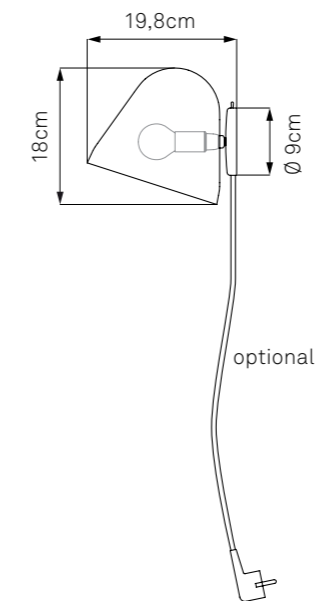

Tilt Wall

Lamp shade: Aluminium w/ matt finish or solid brass
Mounting: Aluminium w/ matt finish, stainless steel
Cord (optional): Cloth-covered, 3m / 10ft, 6 colour choices
Light Source: E14, max. 46W
Tilt angle: max. 110°
Swivel: 360+°
Dimensions: H: 24cm / 9.5in, W: 18cm / 7in, D: 28cm / 11in
Weight: 0.9kg / 32oz
Energy classes: This luminaire is compatible with bulbs of the energy classes A++ to E

Leuchtschirm: Aluminium lackiert oder massives Messing
Wandbefestigung: Aluminium lackiert, Edelstahl
Kabel (optional): Textilkabel, 3m, in 6 Farben erhältlich
Leuchtmittel: E14, max. 46W
Neigungswinkel: max. 110°
Drehwinkel: 360+°
Maße: H: 24cm, B: 18cm, T: 28cm
Gewicht: 0,9 kg
Energieklassen: Diese Leuchte ist geeignet für Leuchtmittel der Energieklassen A++ bis E

Tilt Wall Short

Lamp shade: Aluminium w/ matt finish
Mounting: Aluminium w/ matt finish, stainless steel
Cord (optional): Cloth-covered, 3m / 10ft, 6 colour choices
Light Source: E14, max. 46W
Swivel: 360+°
Dimensions: H: 18cm / 7in, W: 18cm / 7in, D: 19.8cm / 7.8in
Weight: 0.6kg / 21oz
Energy classes: This luminaire is compatible with bulbs of the energy classes A++ to E

Leuchtschirm: Aluminium lackiert
Wandbefestigung: Aluminium lackiert, Edelstahl
Kabel (optional): Textilkabel, 3m, in 6 Farben erhältlich
Leuchtmittel: E14, max. 46W
Drehwinkel: 360+°
Maße: H: 18cm, B: 18cm, T: 19,8cm
Gewicht: 0,6 kg
Energieklassen: Diese Leuchte ist geeignet für Leuchtmittel der Energieklassen A++ bis E