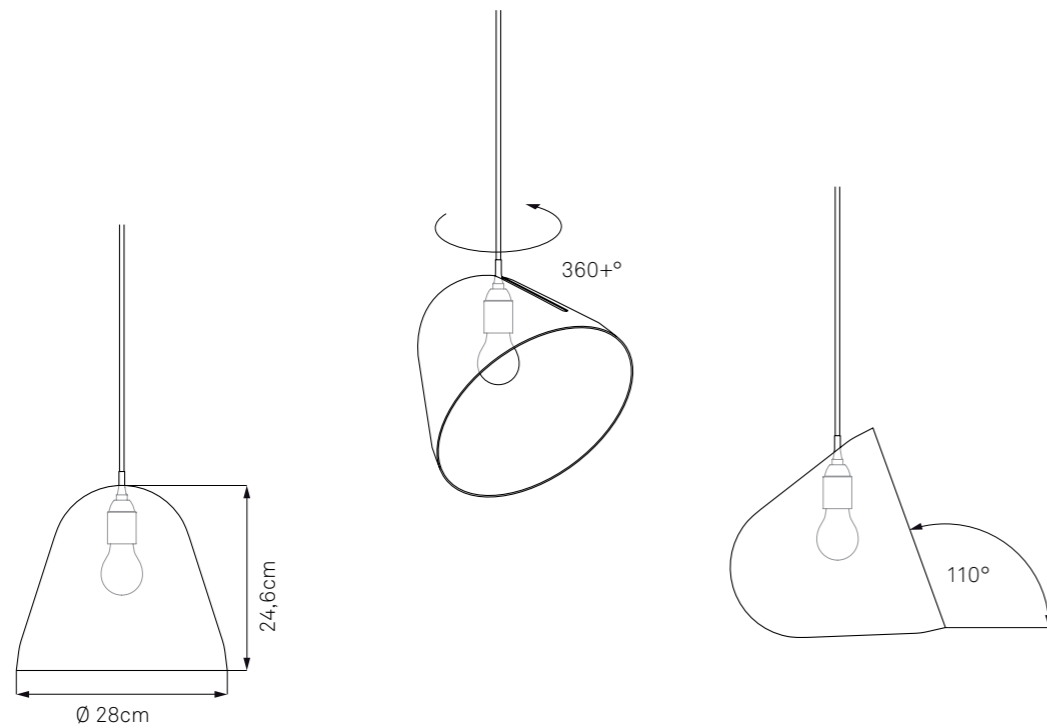

Material: Aluminium schwarz matt, Messing
Schirm: Ø20cm, H: 7,5cm
Batteriegehäuse: Ø3,2cm, L: 32,2cm
Kabellänge: 4m
Gewicht: 1kg
Leuchtmittel: LED, 800 lm, 8W, 2700K, CRI 92, dimmbar
Energieklassen: Diese Leuchte enthält eingebaute LED-Lampen der Energieklasse A+.

Not yet available.

Noch nicht erhältlich.

Tilt

Material: Aluminium w/ matt finish or solid brass
Cord: Cloth-covered, 3m or 5m / 10ft or 16.5ft, 6 colour choices (Tilt Brass: black)
Ceiling canopy: Plastic, in the colour of the lamp shade (Tilt Brass: black)
Light Source: E27, max. 105W (Tilt Brass: max. 70W)
Tilt angle: max. 110°
Swivel: 360+°
Dimensions: H: 24.6cm / 9.7in, Ø: 28cm / 11in
Weight: 1kg / 35oz (Tilt Brass: 1.75kg / 62oz)
Energy classes: This luminaire is compatible with bulbs of the energy classes A++ to E

Material: Aluminium lackiert oder massives Messing
Kabel: Textilkabel, 3m oder 5m, in 6 Farben erhältlich (Tilt Brass: schwarz)
Baldachin: Kunststoff, in der Farbe des Leuchtenschirms (Tilt Brass: schwarz)
Leuchtmittel: E27, max. 105W (Tilt Brass: max. 70W)
Neigungswinkel: max. 110°
Drehwinkel: 360+°
Maße: H: 24,6cm, Ø: 28cm
Gewicht: 1kg (Tilt Brass: 1,75kg)
Energieklassen: Diese Leuchte ist geeignet für Leuchtmittel der Energieklassen A++ bis E

Tilt S

Materials: Aluminium w/ matt finish or solid brass
Cord: Cloth-covered, 3m or 5m / 10ft or 16.5ft, 6 colour choices (Tilt S Brass: black)
Ceiling canopy: Plastic, in the colour of the lamp shade (Tilt S Brass: black)
Light source: E14, max. 46W
Tilt angle: max. 110°
Swivel: 360+°
Dimensions: H: 16cm / 6.3in, Ø: 18cm / 7.1in
Weight: 0.6kg / 21oz (Tilt S Brass: 0.9kg / 32oz)
Energy classes: This luminaire is compatible with bulbs of the energy classes A++ to E