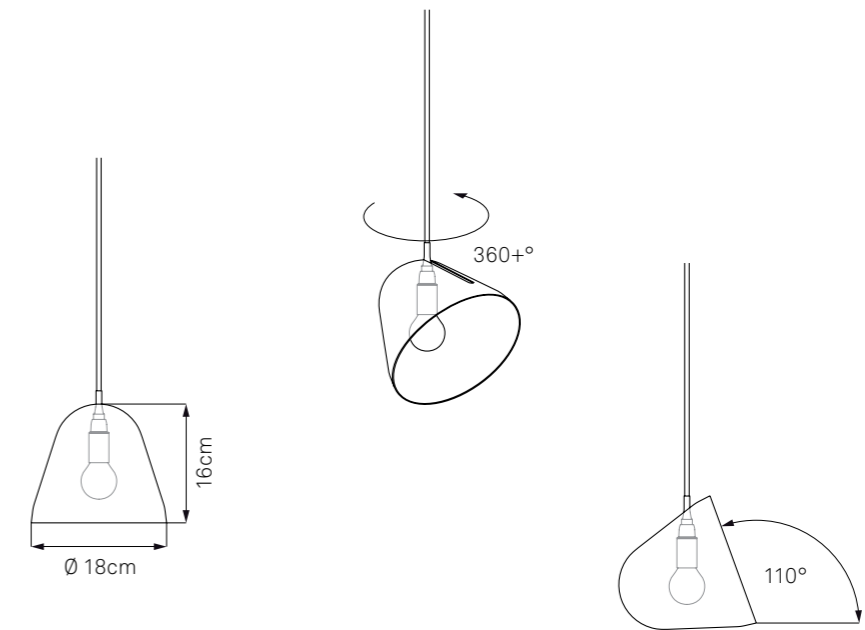

Not yet available.

Noch nicht erhältlich.

Tilt

Material: Aluminium w/ matt finish or solid brass
Cord: Cloth-covered, 3m or 5m / 10ft or 16.5ft, 6 colour choices (Tilt Brass: black)
Ceiling canopy: Plastic, in the colour of the lamp shade (Tilt Brass: black)
Light Source: E27, max. 105W (Tilt Brass: max. 70W)
Tilt angle: max. 110°
Swivel: 360+°
Dimensions: H: 24.6cm / 9.7in, Ø: 28cm / 11in
Weight: 1kg / 35oz (Tilt Brass: 1.75kg / 62oz)
Energy classes: This luminaire is compatible with bulbs of the energy classes A++ to E

Material: Aluminium lackiert oder massives Messing
Kabel: Textilkabel, 3m oder 5m, in 6 Farben erhältlich (Tilt Brass: schwarz)
Baldachin: Kunststoff, in der Farbe des Leuchtenschirms (Tilt Brass: schwarz)
Leuchtmittel: E27, max. 105W (Tilt Brass: max. 70W)
Neigungswinkel: max. 110°
Drehwinkel: 360+°
Maße: H: 24,6cm, Ø: 28cm
Gewicht: 1kg (Tilt Brass: 1,75kg)
Energieklassen: Diese Leuchte ist geeignet für Leuchtmittel der Energieklassen A++ bis E

Tilt S

Materials: Aluminium w/ matt finish or solid brass
Cord: Cloth-covered, 3m or 5m / 10ft or 16.5ft, 6 colour choices (Tilt S Brass: black)
Ceiling canopy: Plastic, in the colour of the lamp shade (Tilt S Brass: black)
Light source: E14, max. 46W
Tilt angle: max. 110°
Swivel: 360+°
Dimensions: H: 16cm / 6.3in, Ø: 18cm / 7.1in
Weight: 0.6kg / 21oz (Tilt S Brass: 0.9kg / 32oz)
Energy classes: This luminaire is compatible with bulbs of the energy classes A++ to E

Material: Aluminium lackiert oder massives Messing
Kabel: Textilkabel, 3m oder 5m, in 6 Farben erhältlich (Tilt S Brass: schwarz)
Baldachin: Kunststoff, in der Farbe des Leuchtenschirms (Tilt S Brass: schwarz)
Leuchtmittel: E14, max. 46W
Neigungswinkel: max. 110°
Drehwinkel: 360+°
Maße: H: 16cm, Ø: 18cm
Gewicht: 0,6kg (Tilt S Brass: 0,9kg)
Energieklassen: Diese Leuchte ist geeignet für Leuchtmittel der Energieklassen A++ bis E