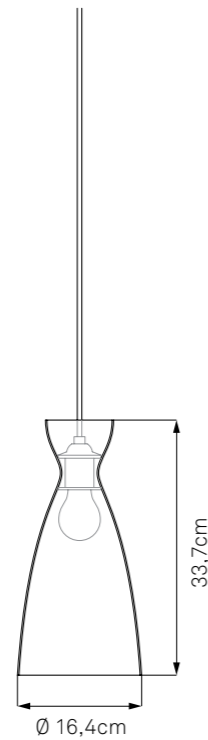

Material: Steel w/ matt or glossy finish
Cord: Cloth-covered, 3m or 5m / 10ft or 16.5ft
Ceiling canopy: Plastic
Light Source: E 27, max. 40W
Dimensions: H: 33.7cm / 13.3in, Ø: 16.4cm / 6.5in
Weight: 1kg / 35oz
Energy classes: This luminaire is compatible with bulbs of the energy classes A++ to E

Material: Stahl matt oder glänzend lackiert
Kabel: Textilkabel, 3m oder 5m
Baldachin: Kunststoff
Leuchtmittel: E 27, max. 40W
Maße: H: 33,7cm, Ø: 16,4cm
Gewicht: 1kg
Energieklassen: Diese Leuchte ist geeignet für Leuchtmittel der Energieklassen A++ bis E