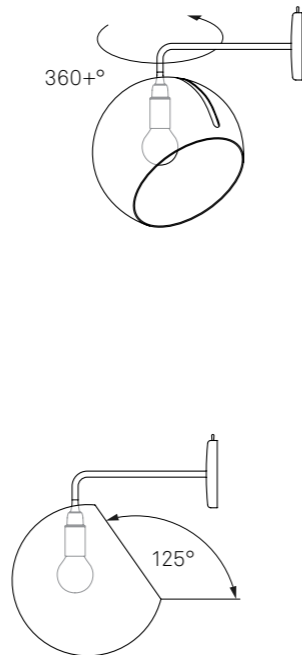

Tilt Globe Wall

Lamp shade: Aluminium w/ matt finish or solid brass
Mounting: Aluminium w/ matt finish, stainless steel
Cord (optional): Cloth-covered, 3m / 10ft, 6 colour choices
Light Source: E14, max. 46W
Tilt angle: max. 125°
Swivel: 360+°
Dimensions: H: 24.8cm / 9.8in, W: 20cm / 7.9in, D: 28.8cm / 11.3in
Weight: 0.7kg / 24.7oz
Energy classes: This luminaire is compatible with bulbs of the energy classes A++ to E

Leuchtschirm: Aluminium lackiert oder massives Messing
Wandbefestigung: Aluminium lackiert, Edelstahl
Kabel (optional): Textilkabel, 3m, in 6 Farben erhältlich
Leuchtmittel: E14, max. 46W
Neigungswinkel: max. 125°
Drehwinkel: 360+°
Maße: H: 24,8cm, B: 20cm, T: 28,8cm
Gewicht: 0,7 kg
Energieklassen: Diese Leuchte ist geeignet für Leuchtmittel der Energieklassen A++ bis E

Tilt Globe Wall Short

Lamp shade: Aluminium w/ matt finish
Mounting: Aluminium w/ matt finish, stainless steel
Cord (optional): Cloth-covered, 3m / 10ft, 6 colour choices
Light Source: E14, max. 46W
Swivel: 360+°
Dimensions: H: 18.6cm / 7.3in, W: 20cm / 7.9in, D: 22.6cm / 8.9in
Weight: 0.6kg / 21oz
Energy classes: This luminaire is compatible with bulbs of the energy classes A++ to E

Leuchtschirm: Aluminium lackiert
Wandbefestigung: Aluminium lackiert, Edelstahl
Kabel (optional): Textilkabel, 3m, in 6 Farben erhältlich
Leuchtmittel: E14, max. 46W
Drehwinkel: 360+°
Maße: H: 18,6cm, B: 20cm, T: 22,6cm
Gewicht: 0,6 kg
Energieklassen: Diese Leuchte ist geeignet für Leuchtmittel der Energieklassen A++ bis E