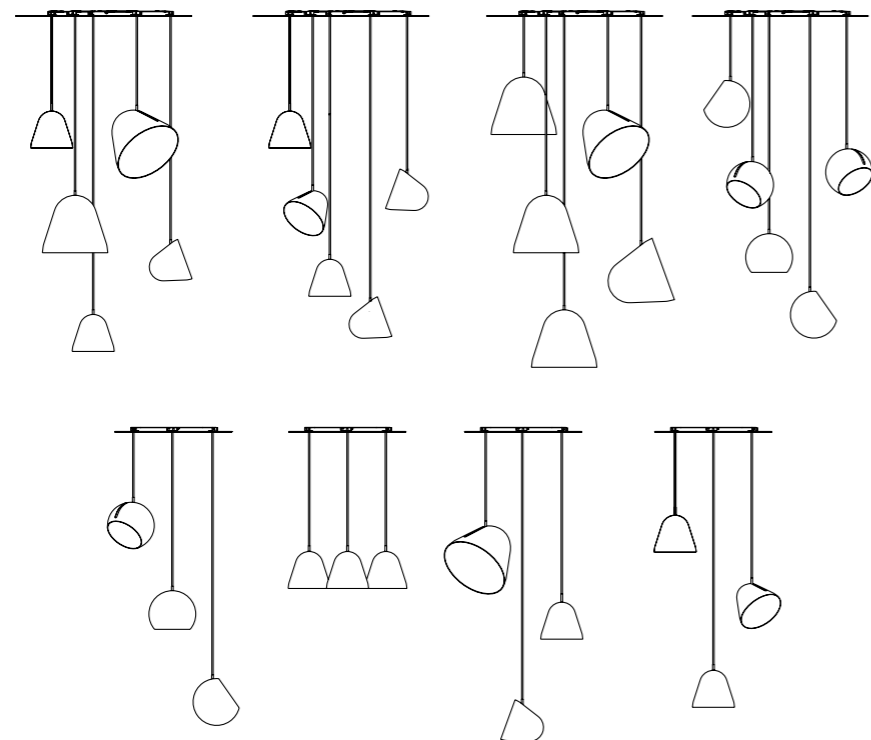

Multiple 3

Number of lights: 3 luminaires
Cover: Aluminium w/ matt finish (black or white)
Mounting: plated steel
Dimensions: H: 2.5cm / 1in, Ø: 50cm / 19.7in
Weight: 1.2kg / 43oz (without luminaires)

Anzahl Leuchten: 3 Leuchten
Blende: Aluminium lackiert (schwarz oder weiß)
Deckenhalterung: Stahl verzinkt
Maße: H: 2,5cm, Ø: 50cm
Gewicht: 1,2 Kilogramm (zzgl. Leuchten)

All luminaires and cords of the Tilt range of luminaires can be used.

Alle Leuchten und Kabel der Tilt Leuchtenfamilie können verwendet werden.