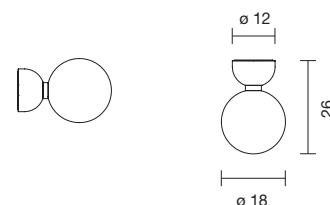

ABALLS A II ME

408000500005	WHITE	645 €
408000500006	BLACK	645 €
408000500007	GOLDEN	784 €
408000500008	COPPER	784 €
408000500028	PLATINUM	816 €