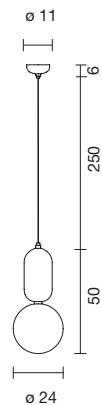

ABALLS T ME

109000500005	WHITE	927 €
109000500006	BLACK	927 €
109000500007	GOLDEN	1.077 €
109000500008	COPPER	1.077 €
109000500028	PLATINUM	1.171 €

G9 Halo. Max. 48W | G9 LED 4W 2.700K 480Lm

Net weight: 4.1 kg | Gross Weight: 5.7 kg

IP-20