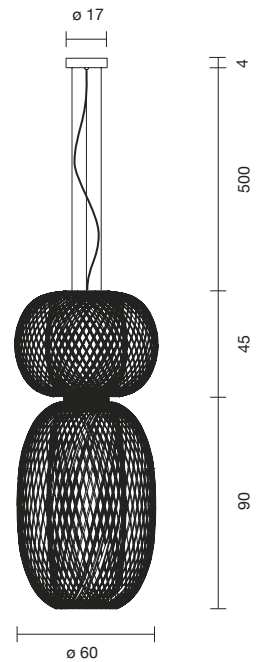

ANWAR T COMBI. - TOP 45 / BOTTOM 90

105020640006	TOP 45 / BOTTOM 90 GRAPHITE MATTE	6,578 €
105020640007	TOP 45 / BOTTOM 90 GOLDEN MATTE	6,685 €
105020640008	TOP 45 / BOTTOM 90 COPPER	7,010 €
105020640954	TOP 45 GRAPHITE MATTE / BOTTOM 90 GOLDEN MATTE	6,685 €
105020640955	TOP 45 GRAPHITE MATTE / BOTTOM 90 COPPER	6,858 €
105020640956	TOP 45 GOLDEN MATTE / BOTTOM 90 GRAPHITE MATTE	6,685 €
105020640957	TOP 45 GOLDEN MATTE / BOTTOM 90 COPPER	6,858 €
105020640958	TOP 45 COPPER / BOTTOM 90 GRAPHITE MATTE	6,858 €
105020640959	TOP 45 COPPER / BOTTOM 90 GOLDEN MATTE	6,858 €